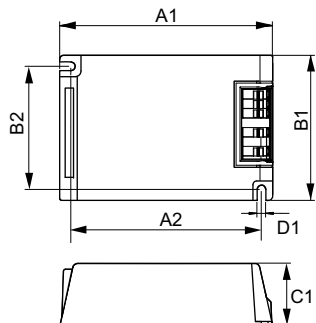

Údaje o produktu

General information	
Počet světelných zdrojů	1 kus/jednotka
Operating and electrical	
Vstupní napětí	220 až 240 V
Frekvence sítě	50 to 60 Hz
Vstupní frekvence	50 až 60 Hz
Šířka náběhového proudu	0,25 ms
Špička náběhového proudu (max.)	26 A
Počet produktů v MCB (16A typ B) (jmen.)	24
Wiring	
Délka kabelů mezi zařízením a světelným zdrojem	1,5 m
Typ konektoru	Vkládací
Temperature	
Rozsah okolních teplot	-20 až 55 °C
Teplota životnosti pouzdra (jmen.)	80 °C
Maximální teplota (max.)	80 °C

PrimaVision Compact for CDM

Rozměrové výkresy

Product	D1	C1	A1	A2	B1	B2
HID-PV C 35 /S CDM 220-240V 50/60Hz NG	4,9 mm	32,2 mm	109,6 mm	98,5 mm	74,4 mm	63,7 mm