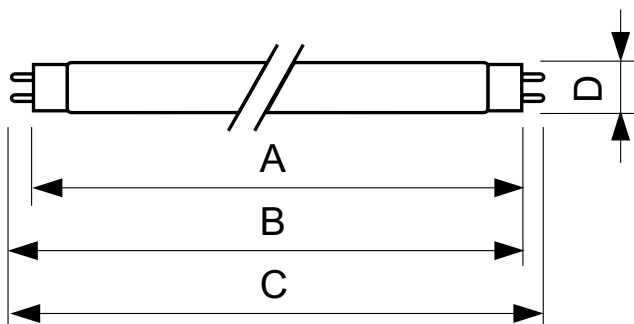

TL-D Colored

TL-D Colored 58W Green 1SL/25

Zářivky TL-D (průměr trubice 26 mm) pomáhají vytvářet speciální efekty a atmosféru a přilákat pozornost využitím červeného, zeleného, modrého a žlutého světla. Kromě použití konkrétních barev je také možné jejich smícháním vytvořit bílé světlo. Tyto světelné zdroje nabízejí díky použití základních luminoforů vysoký světelný tok. Mezi oblasti použití patří obchody a výstavní prostory, bary a restaurace, předváděcí plochy, reklamní osvětlení a obchody se zábavním zbožím.

Varování a bezpečnost

- Je velmi nepravděpodobné, že by rozbití zdroje mělo jakýkoli vliv na vaše zdraví. Pokud se zdroj rozbije, vyvětrejte místnost po dobu 30 minut a odstraňte rozbité součásti, ideálně s použitím rukavic. Vložte je do uzavřeného plastového sáčku a ten zanechte do místního sběrného místa k recyklaci. Nepoužívejte vysavač.

Údaje o produktu

General information		Controls and dimming	
Patice krytky	G13 [Medium Bi-Pin Fluorescent]	Stmívatelné	Ano
Light technical		Mechanical and housing	
Kód barvy	170	Tvar žárovky	T8 [26 mm (T8)]
Světelný tok	6 750 lm	Approval and application	
Barevné konstrukce	Zelená (G)	Obsah rtuti (Hg) (jmen.)	1,7 mg
Operating and electrical		Spotřeba energie kWh/1000 h	67 kWh
Spotřeba energie	58,5 W	Product data	
Proud zdroje (jmen.)	0,670 A	Full EOC	871150095449740
Napětí (jmen.)	111 V	Objednací název produktu	TL-D Colored 58W Green 1SL/25
Napětí (jmen.)	111 V	Objednací kód	95449740
		Číslování SAP – počet v balení	1
		Číslování SAP – balení v krabici	25

TL-D Colored

Číslo materiálu (12NC)	928049001705
Celý název výrobku	TL-D Colored 58W Green 1SL/25
Pouzdro – EAN/UPC	8711500954503

Rozměrové výkresy

Product	D (max)	A (max)	B (max)	B (min)	C (max)
TL-D Colored 58W Green 1SL/25	28,0 mm	1 500,0 mm	1 507,1 mm	1 504,7 mm	1 514,2 mm