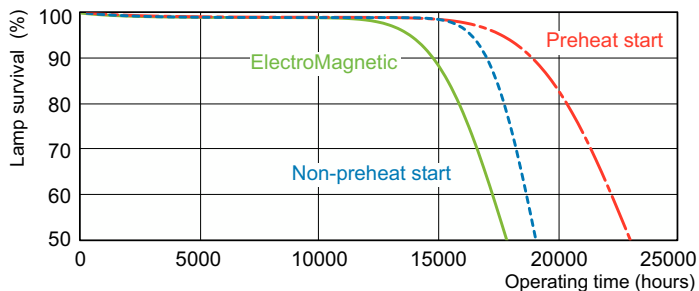

Fotometrické údaje

Spectral Power Distribution Colour - MASTER TL-D Food 30W/79 SLV/25

Životnost

Life Expectancy Diagram - MASTER TL-D Food 30W/79 SLV/25

Life Expectancy Diagram - MASTER TL-D Food 30W/79 SLV/25