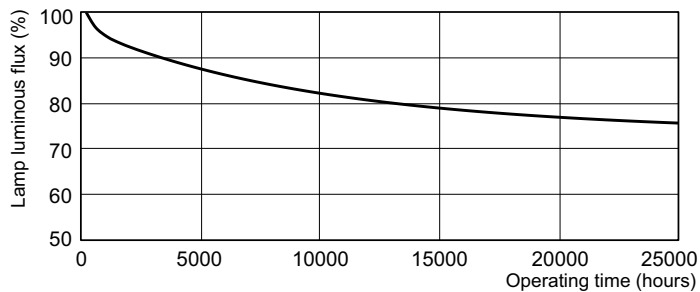

MASTER TL-D Food (potravin)

Životnost

Lumen Maintenance Diagram - MASTER TL-D Food 30W/79 SLV/25