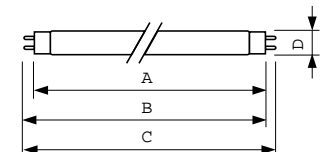

Údaje o produktu

General information		Controls and dimming	
Patice krytky	G13 [Medium Bi-Pin Fluorescent]	Stmívatelné	Ano
Light technical		Mechanical and housing	
Kód barvy	79	Tvar žárovky	T8 [26 mm (T8)]
Světelný tok	1 300 lm	Approval and application	
Barevné konstrukce	Potraviný	Obsah rtuti (Hg) (jmen.)	5,0 mg
Jmenovitá náhradní teplota chromatičnosti	3800 K	Spotřeba energie kWh/1000 h	37 kWh
Jmenovitá světelná účinnost	43 lm/W	Product data	
Index podání barev (CRI)	74	Full EOC	871150070624940
Operating and electrical		Objednávací název produktu	MASTER TL-D Food 30W/79 SLV/25
Spotřeba energie	30,0 W	Objednávací kód	70624940
Proud zdroje (jmen.)	0,360 A	Místní kód	TLD3079
Napětí (jmen.)	98 V	Číslování SAP – počet v balení	1
Napětí (jmen.)	98 V	Číslování SAP – balení v krabici	25
		Číslo materiálu (12NC)	928025402043

MASTER TL-D Food (potraviny)

Celý název výrobku	MASTER TL-D Food 30W/79 1SL/25
Pouzdro – EAN/UPC	8711500613103

Rozměrové výkresy

Product	D (max)	A (max)	B (max)	B (min)	C (max)
MASTER TL-D Food 30W/79 SLV/25	28 mm	894,6 mm	901,7 mm	899,3 mm	908,8 mm