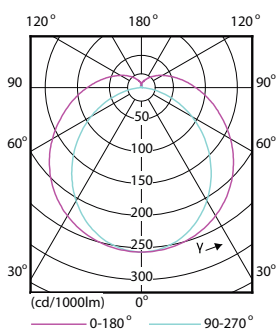

MASTER LEDtube EM/Mains

Napětí (jmen.)	220-240 V
Temperature	
Rozsah okolních teplot	-20 až 45 °C
Maximální teplota (jmen.)	50 °C
Controls and dimming	
Stmívatelné	Ne
Mechanical and housing	
Povrchová úprava žárovky	Matná
Materiál žárovky	Plast
Délka výrobku	900 mm
Tvar žárovky	Trubice, dvě patice
Approval and application	
Třída energetické účinnosti	E
Výrobek šetřící energii	Ano

Rozměrové výkresy

Product	D1	D2	A1	A2	A3
MAS LEDtube 900mm HO 12W 840 T8	25,78 mm	28 mm	893,3 mm	900,4 mm	907,5 mm

Fotometrické údaje

General Uniform Light
Page 10

Light Distribution Diagram - MAS LEDtube 900mm HO 12W 840 T8