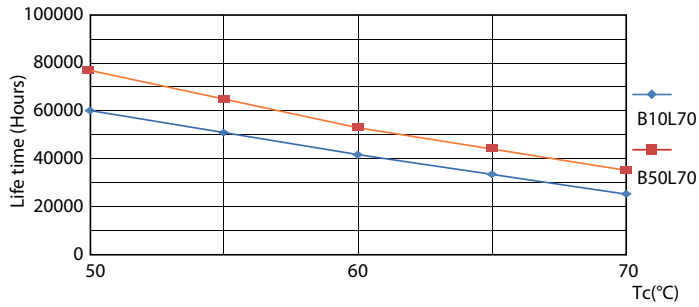

MASTER LEDtube EM/Mains

Životnost

Life Expectancy Diagram - MAS LEDtube 900mm HO 12W 840 T8