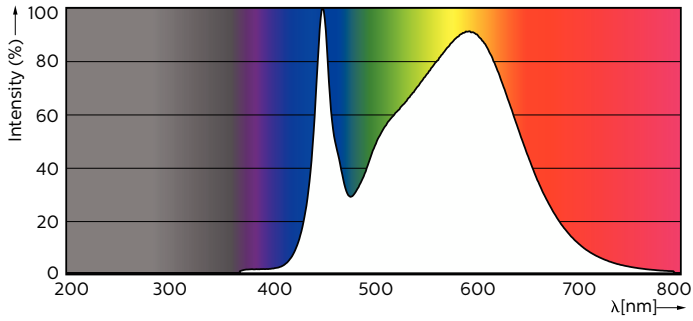

MASTER LEDtube EM/Mains

Fotometrické údaje

Spectral Power Distribution Colour - MAS LEDtube 900mm HO 12W 840 T8