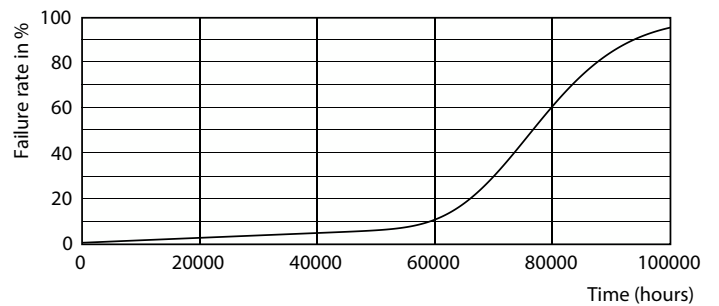

Life Expectancy Diagram - MAS LEDtube 900mm HO 12W 840 T8