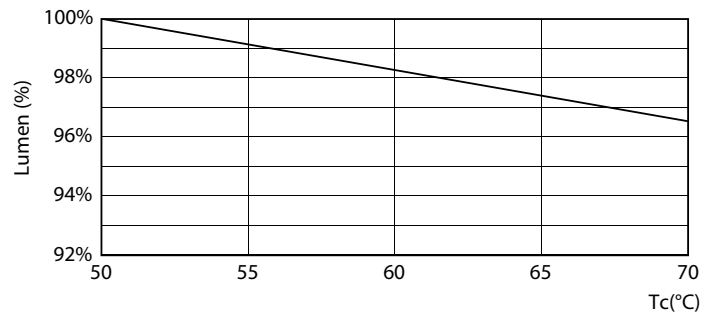

MASTER LEDtube EM/Mains

Fotometrické údaje

Spectral Power Distribution Colour - MAS LEDtube 900mm HO 12W 840 T8

Životnost

Lumen Maintenance Diagram - MAS LEDtube 900mm HO 12W 840 T8

Lumen Maintenance Diagram - MAS LEDtube 900mm HO 12W 840 T8