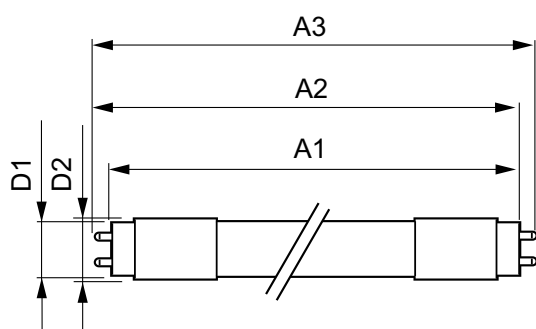

Varování a bezpečnost

- POZNÁMKA: Celkovou energetickou účinnost a rozptyl světla libovolné instalace využívající tyto světelné zdroje určí konstrukce instalace.

Údaje o produktu

General information		Operating and electrical	
Patice krytky	G13 ROT (Rotating) [Medium Bi-Pin Fluorescent]	Jmenovitá světelná účinnost	131 lm/W
Nominální životnost	75 000 h	Konzistence barev	<6
Cyklus zapnutí	200 000	Index podání barev (CRI)	80
Lighting Technology	LED	Světelný tok na konci jmenovité životnosti (jmen.)	70 %
Referenční měření toku	Sphere	Frekvence sítě	50 to 60 Hz
Kód barvy	840 [CCT of 4000K]	Vstupní frekvence	50 až 60 Hz
Vyzařovací úhel (jmen.)	160 stupňů	Spotřeba energie	12 W
Světelný tok	1 575 lm	Doba spuštění (jmen.)	0,5 s
Barevné konstrukce	Studená bílá (CW)	Doba zahřívání do 60 % světla	0,5 s
Jmenovitá náhradní teplota chromatičnosti	4000 K	Účinnost (zlomek)	0,9

MASTER LEDtube EM/Mains

Napětí (jmen.)	220-240 V
Temperature	
Rozsah okolních teplot	-20 až 45 °C
Maximální teplota (jmen.)	50 °C
Controls and dimming	
Stmívatelné	Ne
Mechanical and housing	
Povrchová úprava žárovky	Matná
Materiál žárovky	Plast
Délka výrobku	900 mm
Tvar žárovky	Trubice, dvě patice
Approval and application	
Třída energetické účinnosti	E
Výrobek šetřící energii	Ano

Certifikační značky	Shoda s požadavky RoHS TUV Značka CE Certifikát KEMA Keur
Spotřeba energie kWh/1000 h	12 kWh
Registrační číslo databáze EPREL	1206963
Značka CE	Ano
Shoda s požadavky EU RoHS	Ano
Product data	
Full EOC	871869668708600
Objednací název produktu	MAS LEDtube 900mm HO 12W 840 T8
Objednací kód	68708600
Číslování SAP – počet v balení	1
Číslování SAP – balení v krabici	10
Číslo materiálu (12NC)	929001298402
Celý název výrobku	MASTER LEDtube 900mm HO 12W 840 T8
Pouzdro – EAN/UPC	8718696687093

Rozměrové výkresy

Product	D1	D2	A1	A2	A3
MAS LEDtube 900mm HO 12W 840 T8	25,78 mm	28 mm	893,3 mm	900,4 mm	907,5 mm

Fotometrické údaje

General Uniform Light
Page 10

Light Distribution Diagram - MAS LEDtube 900mm HO 12W 840 T8