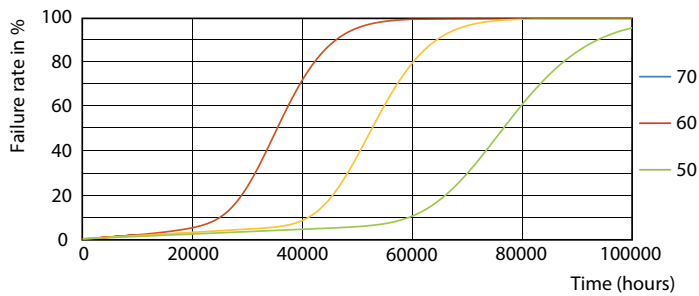

MASTER LEDtube EM/Mains

Fotometrické údaje

Spectral Power Distribution Colour - MAS LEDtube 900mm HO 12W 840 T8

Životnost

Lumen Maintenance Diagram - MAS LEDtube 900mm HO 12W 840 T8

Lumen Maintenance Diagram - MAS LEDtube 900mm HO 12W 840 T8