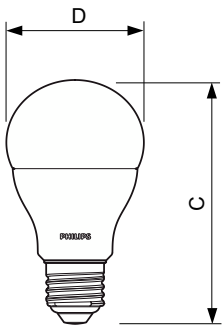

Product	D	C
CorePro LEDbulb ND 10-75W A60 E27 865	60 mm	110 mm

Fotometrické údaje

Light Distribution Diagram - CorePro LEDbulb ND 10-75W A60 E27 865

Spectral Power Distribution Colour - CorePro LEDbulb ND 10-75W A60 E27 865