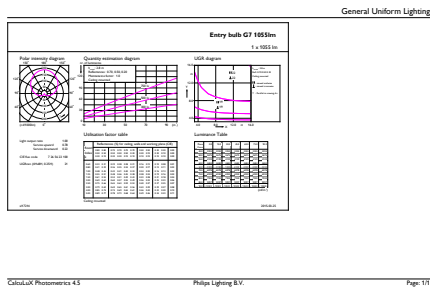

Údaje o produktu

General information		Vstupní frekvence		
Patice krytky	E27 [E27]	50 až 60 Hz		
Nominální životnost	15 000 h	Spotřeba energie		10 W
Cyklus zapnutí	50 000	Proud zdroje (jmen.)		95 mA
Lighting Technology	LED	Ekvivalentní příkon		75 W
Referenční měření toku	Sphere	Doba spuštění (jmen.)		0,5 s
Light technical		Doba zahřívání do 60 % světla		0,5 s
Kód barvy	865 [CCT of 6500K]	Účinnost (zlomek)		0,5
Vyzařovací úhel (jmen.)	200 stupňů	Napětí (jmen.)		220-240 V
Světelný tok	1 055 lm	Temperature		
Barevné konstrukce	Studené denní světlo	Maximální teplota (jmen.)		80 °C
Jmenovitá náhradní teplota chromatičnosti	6500 K	Controls and dimming		
Jmenovitá světelná účinnost	105,00 lm/W	Stmívatelné		Ne
Konzistence barev	<6	Mechanical and housing		
Index podání barev (CRI)	80	Povrchová úprava žárovky		Matná
Světelný tok na konci jmenovité životnosti (jmen.)	70 %	Tvar žárovky		A60 [A 60 mm]
Operating and electrical		Approval and application		
Frekvence sítě	50 to 60 Hz	Spotřeba energie kWh/1000 h		10 kWh

Product	D	C
CorePro LEDbulb ND 10-75W A60 E27 865	60 mm	110 mm

Fotometrické údaje

Light Distribution Diagram - CorePro LEDbulb ND 10-75W A60 E27 865

Spectral Power Distribution Colour - CorePro LEDbulb ND 10-75W A60 E27 865