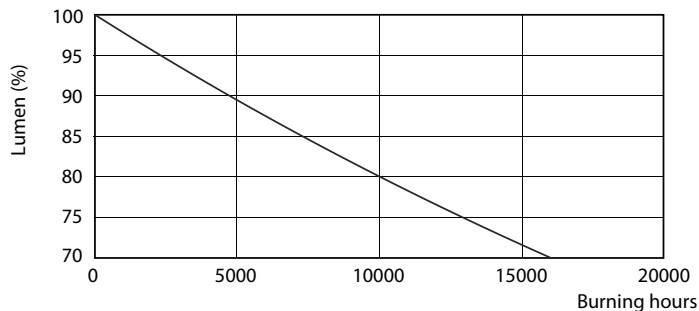

CorePro LEDbulb

Životnost

Lumen Maintenance Diagram - CorePro LEDbulb ND 10-75W A60 E27 865