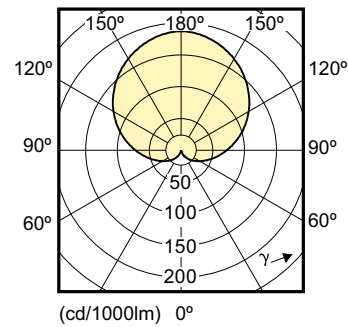

Údaje o produktu

General information		Vstupní frekvence		
Patice krytky	E27 [E27]	50 až 60 Hz		
Nominální životnost	15 000 h	Spotřeba energie		10 W
Cyklus zapnutí	50 000	Proud zdroje (jmen.)		95 mA
Lighting Technology	LED	Ekvivalentní příkon		75 W
Referenční měření toku	Sphere	Doba spuštění (jmen.)		0,5 s
Light technical		Doba zahřívání do 60 % světla		0,5 s
Kód barvy	865 [CCT of 6500K]	Účinnost (zlomek)		0,5
Vyzařovací úhel (jmen.)	200 stupňů	Napětí (jmen.)		220-240 V
Světelný tok	1 055 lm	Temperature		
Barevné konstrukce	Studené denní světlo	Maximální teplota (jmen.)		80 °C
Jmenovitá náhradní teplota chromatičnosti	6500 K	Controls and dimming		
Jmenovitá světelná účinnost	105,00 lm/W	Stmívatelné		Ne
Konzistence barev	<6	Mechanical and housing		
Index podání barev (CRI)	80	Povrchová úprava žárovky		Matná
Světelný tok na konci jmenovité životnosti (jmen.)	70 %	Tvar žárovky		A60 [A 60 mm]
Operating and electrical		Approval and application		
Frekvence sítě	50 to 60 Hz	Spotřeba energie kWh/1000 h		10 kWh

Product	D	C
CorePro LEDbulb ND 10-75W A60 E27 865	60 mm	110 mm

Fotometrické údaje

Light Distribution Diagram - CorePro LEDbulb ND 10-75W A60 E27 865

Spectral Power Distribution Colour - CorePro LEDbulb ND 10-75W A60 E27 865