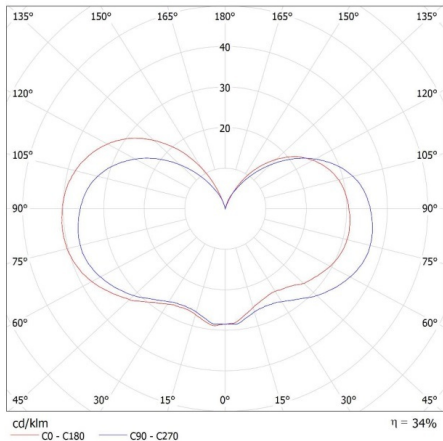

36545 LAVEN 80 GR

Zahradní svítidlo s vyměnitelným zdrojem světla

KANLUX S.A. (kat 36545) LAVEN 80 GR + XLED / LDC (Polar)