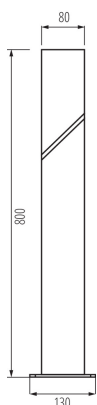

Zahradní svítidlo s vyměnitelným zdrojem světla

Kanlux LAVEN je výjimečně elegantní venkovní osvětlení. Tato zahradní svítidla mají jedinečný design založený na kouřovém stínidle spojeném se zbytkem svítidla diagonální linií. Jejich jedinečný styl podtrhnou filamentové LED světelné zdroje – zejména v teplé barvě. Lem na základně sloupek Kanlux LAVEN usnadňuje upevnění lampy k zemi. V rodině těchto svítidel máme dva sloupky: 50 a 80 cm a dvě nástěnná svítidla, z nichž jedno (SE) má vestavěný pohybový a soumrakový senzor.

VŠEOBECNÉ ÚDAJE:

Barva: grafit

Místo montáže: k usazení na zem

Místo použití: uvnitř i vně

Minimální vzdálenost od osvětlovaného objektu: 0,2m

RAL: 7016

Vyměnitelný světelný zdroj: ano

Délka [mm]: 130

Šířka [mm]: 130

Výška [mm]: 800

TECHNICKÉ ÚDAJE:

Jmenovité napětí [V]: 220-240 AC

Jmenovitá frekvence [Hz]: 50

Maximální výkon [W]: max 10

Třída ochrany před úrazem elektrickým proudem: I

Materiál difuzoru: PC

Zdroj světla: LED

Zdroj světla v balení: ne

Patice: E27

Rozsah okolních teplot, kterým může být výrobek vystaven [°C]: -20+35

Materiál korpusu: hliníková slitina

Typ přípojky: šroubová svorkovnice

Rozsah průměrů používaných vodičů [mm²]: 0,5-1