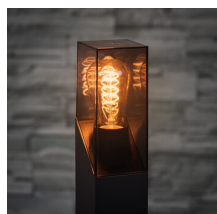

Zahradní svítidlo s vyměnitelným zdrojem světla

Kanlux LAVEN je výjimečně elegantní venkovní osvětlení. Tato zahradní svítidla mají jedinečný design založený na kouřovém stínidle spojeném se zbytkem svítidla diagonální linií. Jejich jedinečný styl podtrhnou filamentové LED světelné zdroje – zejména v teplé barvě. Lem na základně sloupek Kanlux LAVEN usnadňuje upevnění lampy k zemi. V rodině těchto svítidel máme dva sloupky: 50 a 80 cm a dvě nástěnná svítidla, z nichž jedno (SE) má vestavěný pohybový a soumrakový senzor.

VŠEOBECNÉ ÚDAJE:

Barva: grafit

Místo montáže: k usazení na zem

Místo použití: uvnitř i vně

Minimální vzdálenost od osvětlovaného objektu: 0,2m

RAL: 7016

Vyměnitelný světelný zdroj: ano

Délka [mm]: 130

Zdroj světla: LED

Zdroj světla v balení: ne

Patice: E27

Rozsah okolních teplot, kterým může být výrobek vystaven [°C]: -20+35

Materiál korpusu: hliníková slitina

Typ přípojky: šroubová svorkovnice

Rozsah průměrů používaných vodičů [mm²]: 0,5-1