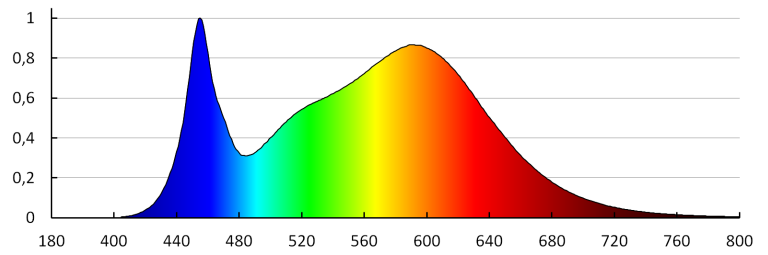

31407 HB UFO LED 200W-NW

Stropní svítidlo LED high bay