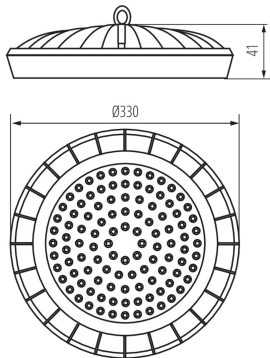

31407 HB UFO LED 200W-NW

Stropní svítidlo LED high bay