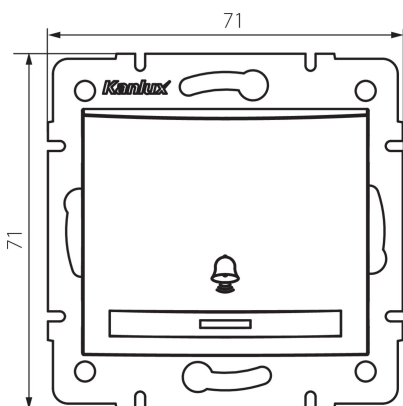

36611 DOMO 01-1080-242 cm

Zvonkové tlačítko s LED

VŠEOBECNÉ ÚDAJE:

Barva: černá matná
Místo montáže: k zabudování do zdi
Podsvícení: ano
Šířka [mm]: 71
Výška [mm]: 71
Průměr montážní krabice: 60
Montážní hloubka: 25

TECHNICKÉ ÚDAJE:

Jmenovité napětí [V]: 250 AC
Materiál: PC
Materiál kontaktů: CuSn94
Typ svorky: Rychlosvorka
Plast: PC
Počet táhel: 1
Jmenovitý proud [AX]: 10
Stupeň krytí IP: 20

DALŠÍ INFORMACE:

- Certifikát PZH: Číslo HK / K / 1046/01/2017, platný do 20.12.2022