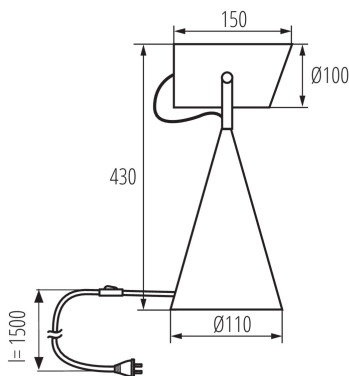

Stolní lampa

Kanlux LARATA E27 je stolní lampa vyrobená z oceli. Zpracování a samotné pouzdro dodává lampě eleganci a moderní vzhled. Stolní lampa Kanlux LARATA je jedinečný produkt vyrobený s důrazem na každý detail. Díky své hmotnosti lampa stojí stabilně na povrchu a nekýve se. Rameno se nastavuje pomocí dvou elegantních šroubů a viditelný kabel je esteticky opleten.

VŠEOBECNÉ ÚDAJE:

Barva: bílá

Místo montáže: na zemi

Místo použití: uvnitř

Minimální vzdálenost od osvětlovaného objektu: 0,1m

Spínač: ano

Délka [mm]: 150

Šířka [mm]: 110

Výška MAX [mm]: 430

TECHNICKÉ ÚDAJE:

Jmenovité napětí [V]: 220-240 AC

Jmenovitá frekvence [Hz]: 50

Maximální výkon [W]: max 5

Třída ochrany před úrazem elektrickým proudem: II

Zdroj světla v balení: ne

Patice: E27

Rozsah okolních teplot, kterým může být výrobek vystaven [°C]: 5÷25

Materiál korpusu: kov

Typ přípojky: kabel zakončený vidlicí

Délka vodiče [m]: 1.5

Svítilno pohyblivé ve vertikální rozsahu [°]: 110

Stupeň krytí IP: 20