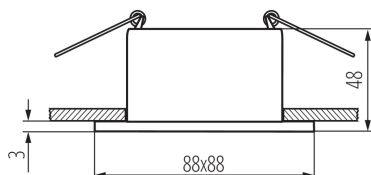

36211 GLOZO DSL B/W

Ozdobný prsten-komponent svítidla

Ø75 mm

Kanlux GLOZO je velká rodina dekorativních prstenů. Mají modulární pouzdro: základnu ve dvou tvarech a barvách a reflektor ve 4 barvách v matu nebo lesku. Dává nám to spoustu možností, jak uspořádat kombinaci stejných nebo různých barevných řešení.

VŠEOBECNÉ ÚDAJE:

Barva: černá/bílá

Místo montáže: k zabudování do stropu

Místo použití: uvnitř

Minimální vzdálenost od osvětlovaného objektu: 0,5m

dekorativní prsten bez keramické patice: ano

Výrobek není určen k pokrytí termoizolačním materiálem: ano

Délka [mm]: 88

Šířka [mm]: 88

Výška [mm]: 48

Montážní otvor [mm]: Ø75

TECHNICKÉ ÚDAJE:

Jmenovité napětí [V]: 12 AC; 12 DC; 220-240 AC

Maximální výkon [W]: max 10

Třída ochrany před úrazem elektrickým proudem: II/III

Zdroj světla: MR16/PAR16

Zdroj světla v balení: ne

Patice: Gx5,3/GU10

Rozsah okolních teplot, kterým může být výrobek vystaven [°C]: 5÷25

Materiál korpusu: hliníková slitina

Regulace úhlu svítidla: chybějící

Stupeň krytí IP: 20

DALŠÍ INFORMACE:

- Dekorativní prsten bez patice