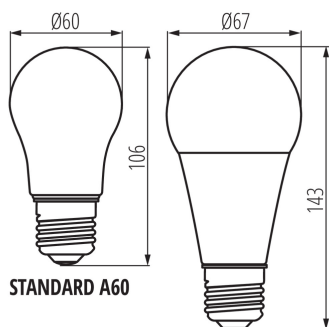

33746 IQ-LED A67 N 19W-WW

Světelný zdroj LED

Kanlux IQ-LED znamená fotobiologickou bezpečnost, šetrnou teplotu barev očím a spolehlivost, to vše v nové velké žárovce A67. Žárovky Kanlux IQ-LED poskytují plný komfort používání a bezpečnost, což potvrzuje certifikát TÜV Rheinland.

VŠEOBECNÉ ÚDAJE:

Barva: bílá

Lampa je určena pro dekorativní osvětlení: nevztahuje se

Možnost spolupráce se stmívačem: ne

Výška [mm]: 143

Průměr [mm]: 67

Hloubka [mm]: 67

TECHNICKÉ ÚDAJE:

Jmenovité napětí [V]: 220-240 AC

Jmenovitá frekvence [Hz]: 50

Materiál: plast

Materiál difuzoru: plast

Zdroj světla: A67

Typ diody: LED SMD

Celkový jmenovitý světelný tok [lm]: 2452

Užitečný světelný tok světelného zdroje světla Φ_{use} [lm]: 2452

Užitečný světelný tok světelného zdroje světla Φ_{use} [lm]: v kouli (360°)

Barva světla: teplá bílá

Náhradní teplota chromatičnosti [K]: 2700

Stálost barev v násobcích MacAdamovy elipsy: ≤ 6

Index podání barev: 80

Jmenovitá životnost lampy [h]: 15000

Počet cyklů zap/vyp: ≥ 40000

Jmenovitý úhel záření [°]: 200

Jmenovitý proud zdroje [mA]: 150

Doba zapálení [s]: $\leq 0,5$

Doba nahřívání lampy na 60% plného světelného toku [s]: zanedbatelný

Doba nahřívání lampy na 95% [s]: < 2

Ukazatel předčasného ukončení životnosti lampy: $< 5\%$ po 1000h

Koeficient životnosti svítidla po uplynutí 6000h [%]: ≥ 90