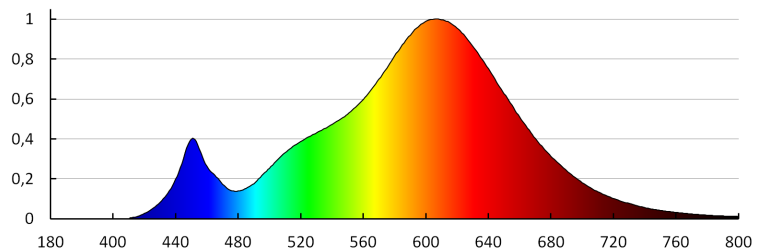

33746 IQ-LED A67 N 19W-WW

Světelný zdroj LED

Koeficient zadržení světelného toku na konci jmenovité životnosti [%]: ≥ 70

Koeficient udržení světelného toku po uplynutí 6000h [%] : ≥ 80

Prohlášení o ekvivalentnosti výkonu [W]: 150

Tvar světelného zdroje: Standardní

DALŠÍ INFORMACE:

- Certifikát TÜV: Číslo TM 61000367.003, platný do 27.03.2023