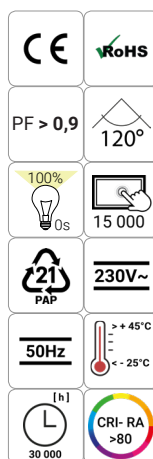

ELWATT

LED reflektor

**SOLAS IP65 10W**

Kód: ELW-133

- 230V, 50Hz
- vstavané LED
- 4000 K

MODEL	EAN	BALENIE [ks]
SOLAS 10W/850lm	8588008865200	50

ELWATT

LED reflektor

**SOLAS IP65 20W**

Kód: ELW-134

- 230V, 50Hz
- vstavané LED
- 4000 K

MODEL	EAN	BALENIE [ks]
SOLAS 20W/1700lm	8588008865217	20

ELWATT

LED reflektor

**SOLAS IP65 30W**

Kód: ELW-135