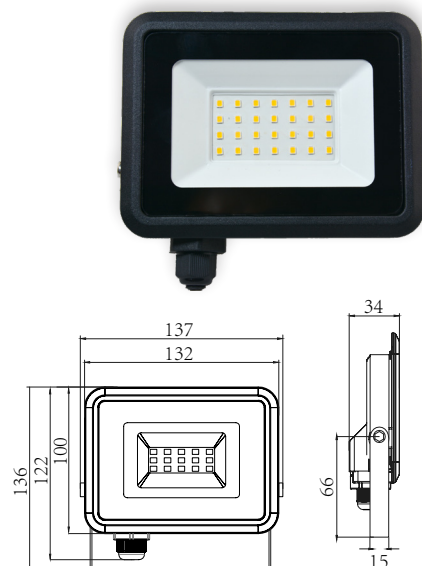

ELWATT

LED reflektor

**SOLAS IP65 10W**

Kód: ELW-133

- 230V, 50Hz
- vstavané LED
- 4000 K

MODEL	EAN	BALENIE [ks]
SOLAS 10W/850lm	8588008865200	50

ELWATT

LED reflektor

**SOLAS IP65 20W**

Kód: ELW-134

- 230V, 50Hz
- vstavané LED
- 4000 K

MODEL	EAN	BALENIE [ks]
SOLAS 20W/1700lm	8588008865217	20

ELWATT

LED reflektor

**SOLAS IP65 30W**

Kód: ELW-135

- 230V, 50Hz
- vstavané LED
- 4000 K

MODEL	EAN	BALENIE [ks]
SOLAS 30W/2550lm	8588008865224	20