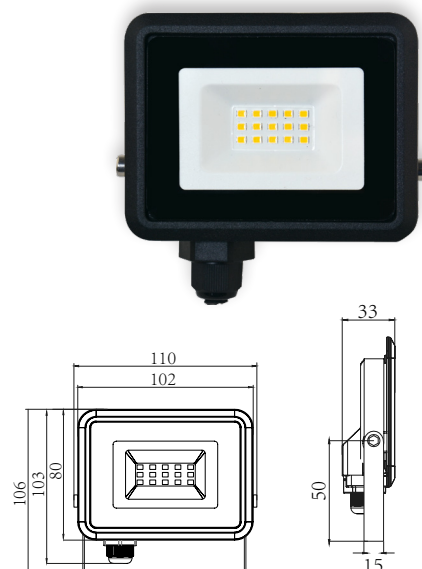

ELWATT

LED reflektor

**SOLAS IP65 10W**

Kód: ELW-133

- 230V, 50Hz
- vstavané LED
- 4000 K

MODEL	EAN	BALENIE [ks]
SOLAS 10W/850lm	8588008865200	50

ELWATT

LED reflektor

**SOLAS IP65 20W**

Kód: ELW-134

- 230V, 50Hz
- vstavané LED
- 4000 K

MODEL	EAN	BALENIE [ks]
SOLAS 20W/1700lm	8588008865217	20

ELWATT

LED reflektor

**SOLAS IP65 30W**

Kód: ELW-135

- 230V, 50Hz
- vstavané LED
- 4000 K

MODEL	EAN	BALENIE [ks]
SOLAS 30W/2550lm	8588008865224	20