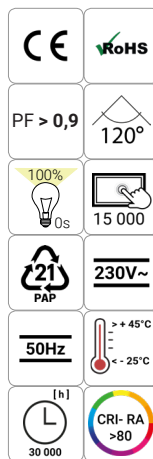

ELWATT

LED reflektor

**SOLAS IP65 10W**

Kód: ELW-133

- 230V, 50Hz
- vstavané LED
- 4000 K

MODEL	EAN	BALENIE [ks]
SOLAS 10W/850lm	8588008865200	50

ELWATT

LED reflektor

**SOLAS IP65 20W**

Kód: ELW-134

- 230V, 50Hz
- vstavané LED
- 4000 K

MODEL	EAN	BALENIE [ks]
SOLAS 20W/1700lm	8588008865217	20

ELWATT

LED reflektor

**SOLAS IP65 30W**

Kód: ELW-135