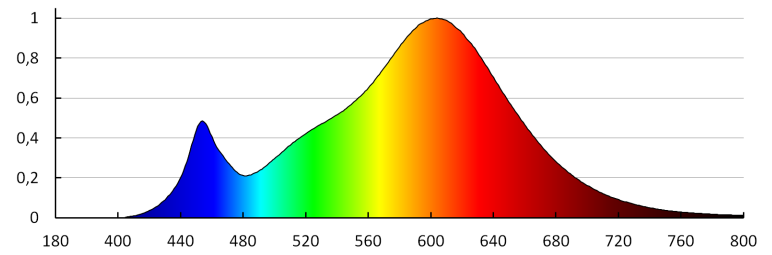

31233 GU10 6W-WW LED

Světelný zdroj LED