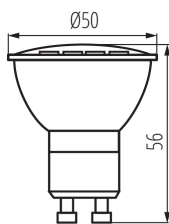

Světelný zdroj LED

**VŠEOBECNÉ ÚDAJE:****Barva:** bílá**Možnost spolupráce se stmívačem:** ne**Výška [mm]:** 56**Průměr [mm]:** 50**Hloubka [mm]:** 50**TECHNICKÉ ÚDAJE:****Jmenovité napětí [V]:** 220-240 AC**Jmenovitá frekvence [Hz]:** 50**Materiál difuzoru:** plast**Zdroj světla:** PAR16**Typ diody:** LED SMD**Celkový jmenovitý světelný tok [lm]:** 520**Užitečný světelný tok světelného zdroje světla Φ_{use} [lm]:** 430**Užitečný světelný tok světelného zdroje světla Φ_{use} [lm]:** w
szerokim stożku (120°)**Barva světla:** teplá bílá**Náhradní teplota chromatičnosti [K]:** 3000**Stálost barev v násobcích MacAdamovy elipsy:** ≤ 6 **Index podání barev:** 80**Jmenovitá životnost lampy [h]:** 15000**Počet cyklů zap/vyp:** ≥ 15000 **Jmenovitý úhel záření [°]:** 100**Jmenovitý proud zdroje [mA]:** 34**Doba zapálení [s]:** $\leq 0,5$ **Doba nahřívání lampy na 60% plného světelného toku [s]:**
zanedbatelný**Doba nahřívání lampy na 95% [s]:** < 2 **Ukazatel předčasného ukončení životnosti lampy:** $< 5\%$ po
1000h**Koeficient životnosti svítidla po uplynutí 6000h [%]:** ≥ 90 **Koeficient zadržení světelného toku na konci jmenovité
životnosti [%]:** ≥ 70 **Koeficient udržení světelného toku po uplynutí 6000h [%]:** ≥ 80 **Tvar světelného zdroje:** bod