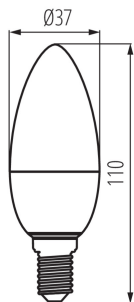

iQ-LED

Kanlux

33733 IQ-LED C37E14 7,2W-CW

Světelný zdroj LED

Kanlux IQ-LED znamená fotobiologickou bezpečnost, šetrnou teplotu barev očím a spolehlivost, to vše v klasickém designu C37. Žárovky Kanlux IQ-LED poskytují plný komfort používání a bezpečnost, což potvrzuje certifikát TÜV Rheinland.

VŠEOBECNÉ ÚDAJE:

Barva: bílá

Lampa je určena pro dekorativní osvětlení: nevztahuje se

Možnost spolupráce se stmívačem: ne

Šířka [mm]: 37

Výška [mm]: 110

Průměr [mm]: 37

Hloubka [mm]: 37

TECHNICKÉ ÚDAJE:

Jmenovité napětí [V]: 220-240 AC

Jmenovitá frekvence [Hz]: 50

Jmenovitý výkon [W]: 7.2

Materiál: plast

Materiál difuzoru: plast

Zdroj světla: C37

Typ diody: LED SMD

Celkový jmenovitý světelný tok [lm]: 840

Užitečný světelný tok světelného zdroje světla Φ_{use} [lm]: 840

Užitečný světelný tok světelného zdroje světla Φ_{use} [lm]: v kouli (360°)

Barva světla: studená bílá

Náhradní teplota chromatičnosti [K]: 6500

Stálost barev v násobcích MacAdamovy elipsy: ≤ 6

Index podání barev: 80

Jmenovitá životnost lampy [h]: 25000

Počet cyklů zap/vyp: ≥ 40000

Jmenovitý úhel záření [°]: 280

Jmenovitý proud zdroje [mA]: 55

Světelná účinnost [lm/W]: 117

Doba zapálení [s]: $\leq 0,5$