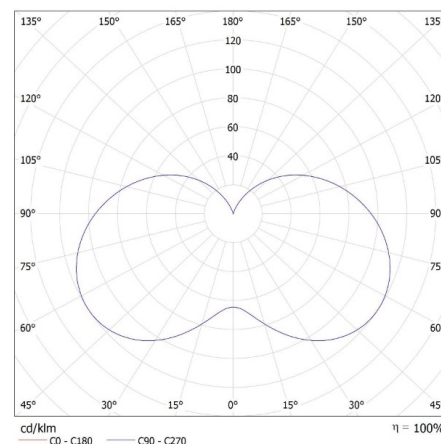

KANLUX S.A. (kat 33733) IQ-LED C37E14 7,2W-CW / LDC (Polar)