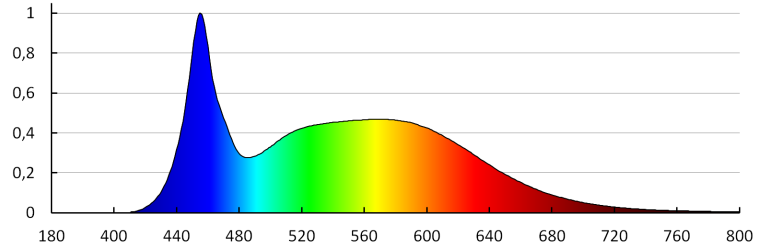

33733 IQ-LED C37E14 7,2W-CW

Světelný zdroj LED

Doba nahřívání lampy na 60% plného světelného toku [s] :
zanedbatelný

Doba nahřívání lampy na 95% [s] : <2

Ukazatel předčasného ukončení životnosti lampy : <5% po 1000h

Koeficient životnosti svítidla po uplynutí 6000h [%] : ≥90

Koeficient zadržení světelného toku na konci jmenovité životnosti [%] : ≥70

Koeficient udržení světelného toku po uplynutí 6000h [%] : ≥80

Prohlášení o ekvivalentnosti výkonu [W] : 62

Tvar světelného zdroje: šveczka

DALŠÍ INFORMACE:

- Certifikát TÜV: Číslo TM 61000367.003, platný do 27.03.2023