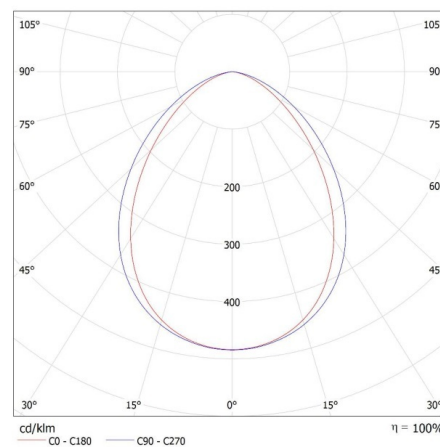

KANLUX S.A. (kat 33880) IQ-LED FL-10W-NW / LDC (Polar)