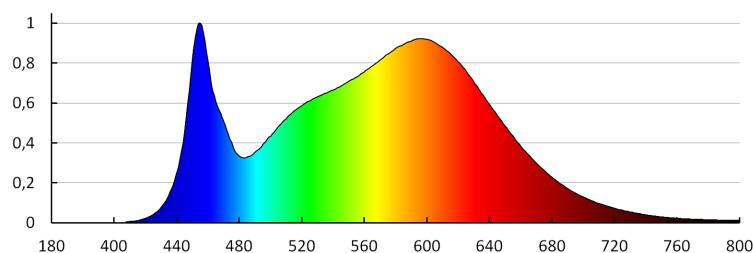

33880 IQ-LED FL-10W-NW

LED reflektor

Rozsah okolních teplot, kterým může být výrobek vystaven
[°C]: -30÷50

Materiál korpusu: kov

Typ přípojky: volné konce kabelů

Typ vodiče: H05RN-F

Délka vodiče [m]: 0.3

Průřez kabelu [mm²]: 1

Doba nahřívání lampy [s]: ≤1

Doba zapálení lampy [s]: ≤0,5

Svítidlo pohyblivé ve vertikální rozsahu [°]: 180

Stupeň krytí IP: 65

DALŠÍ INFORMACE:

- 5 let záruky shodně s podmínkami záručního prohlášení dostupného na internetové stránce