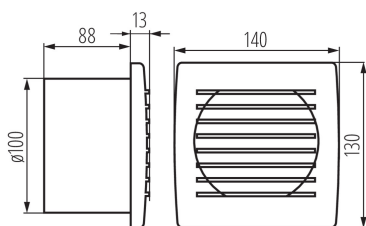

Ventilátor

Ventilátory série Kanlux CYKLON EOL jsou k dispozici ve třech velikostech a průměrech 100, 120 a 150mm. Jsou vyrobeny z plastu v bílé barvě. Jejich výkon je 19 a 20 a 22W. Počet otáček z každé velikosti je 2550/min.

VŠEOBECNÉ ÚDAJE:

Barva: bílá

Místo montáže: k zabudování do zdi

Místo použití: uvnitř

Časový vypínač: ano

Délka [mm]: 140

Šířka [mm]: 101

Výška [mm]: 130

Montážní otvor [mm]: Ø100

TECHNICKÉ ÚDAJE:

Jmenovité napětí [V]: 220-240 AC

Jmenovitá frekvence [Hz]: 50

Maximální výkon [W]: 19

Třída ochrany před úrazem elektrickým proudem: II

Otáčky motoru: 2550

Typ ložiska: posuvné

Typ přípojky: svorkovnice

Rozsah průměrů používaných vodičů [mm²]: 1

Akustický tlak [dB]: 38

Objem průtoku vzduchu [m³/h]: 100

Příkon motoru [W]: 19

Stupeň krytí IP: X4

Stupeň ochrany: II

DALŠÍ INFORMACE: