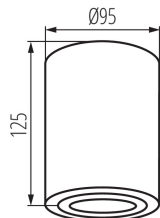

Stropní bodové svítidlo

MODERN
design

HIGH
quality
finish

Jemné okraje, zakřivené linie a zjednodušený tvar dodávají svítidlům Kanlux BORD eleganci a jemnost. Díky modernímu designu, elegantní jednoduchosti a zjednodušenému tvaru se tato svítidla hodí jak do bytových, tak do komerčních interiérů.

VŠEOBECNÉ ÚDAJE:

Barva: kartáčovaný hliník

Místo montáže: k usazení na strop

Místo použití: uvnitř

Minimální vzdálenost od osvětlovaného objektu: 0,5m

Výrobek není určen k pokrytí termoizolačním materiálem: ano

Výška [mm]: 125

Průměr [mm]: 95

TECHNICKÉ ÚDAJE:

Jmenovité napětí [V]: 220-240 AC

Jmenovitá frekvence [Hz]: 50

Maximální výkon [W]: max 10

Třída ochrany před úrazem elektrickým proudem: I

Zdroj světla: PAR16

Zdroj světla v balení: ne

Patice: GU10

Rozsah okolních teplot, kterým může být výrobek vystaven

[°C]: 5÷25

Materiál korpusu: hliníková slitina

Typ přípojky: šroubová svorkovnice

Rozsah průměrů používaných vodičů [mm²]: 1÷2,5

Regulace úhlu svítidla: v jedné ose

Regulace úhlu svítidla [°]: 25

Stupeň krytí IP: 20