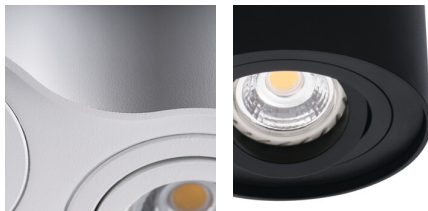

Stropní bodové svítidlo

MODERN
design

HIGH
quality
finish

Jemné okraje, zakřivené linie a zjednodušený tvar dodávají svítidlům Kanlux BORD eleganci a jemnost. Díky modernímu designu, elegantní jednoduchosti a zjednodušenému tvaru se tato svítidla hodí jak do bytových, tak do komerčních interiérů.

VŠEOBECNÉ ÚDAJE:

Barva: kartáčovaný hliník

Místo montáže: k usazení na strop

Místo použití: uvnitř

Minimální vzdálenost od osvětlovaného objektu: 0,5m

Výrobek není určen k pokrytí termoizolačním materiálem: ano

Zdroj světla v balení: ne

Patice: GU10

Rozsah okolních teplot, kterým může být výrobek vystaven

[°C]: 5÷25

Materiál korpusu: hliníková slitina

Typ přípojky: šroubová svorkovnice

Rozsah průměrů používaných vodičů [mm²]: 1÷2,5

Regulace úhlu svítidla: v jedné ose

Regulace úhlu svítidla [°]: 25

Stupeň krytí IP: 20