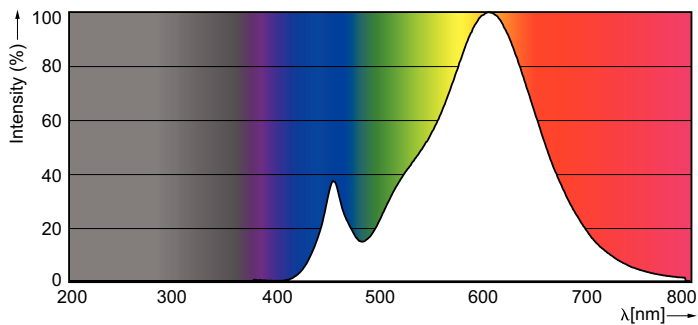

Svíčkové a lustrové LED světelné zdroje CorePro GLASS

Temperature	
Maximální teplota (jmen.)	36 °C
Controls and dimming	
Stmívatelné	Ne
Mechanical and housing	
Povrchová úprava žárovky	Číré
Tvar žárovky	BA35
Approval and application	
Výrobek šetřící energii	Ano
Vhodné pro zvýrazňující osvětlení	Ne
Spotřeba energie kWh/1000 h	2 kWh
Registrační číslo databáze EPREL	387 361
Značka CE	Ano

Shoda s požadavky EU RoHS	Ano
Product data	
Full EOC	871951437759200
Objednávací název produktu	CorePro LEDCandleND2-25W E14BA35 827CL G
Objednávací kód	37759200
Číslování SAP – počet v balení	1
Číslování SAP – balení v krabici	10
Číslo materiálu (12NC)	929001238492
Celý název výrobku	CorePro LEDCandleND2-25W E14BA35 827CL G
Pouzdro – EAN/UPC	8719514377608

Rozměrové výkresy

Product	D	C
CorePro LEDCandleND2-25W E14BA35 827CL G	35 mm	123 mm

Fotometrické údaje

Spectral Power Distribution Colour