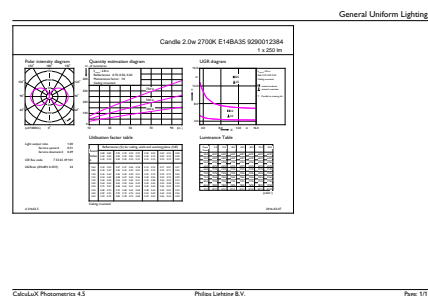

Rozměrové výkresy

Product	D	C
CorePro LEDCandleND2-25W E14BA35 827CL G	35 mm	123 mm

Fotometrické údaje

Spectral Power Distribution Colour

Svíčkové a lustrové LED světelné zdroje CorePro GLASS

Fotometrické údaje