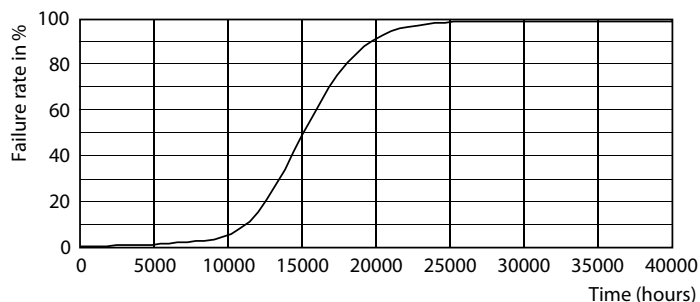

Životnost

Life Expectancy Diagram - CorePro LEDCandleND2-25W E14BA35 827CL G