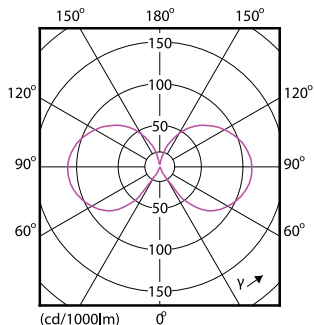

Rozměrové výkresy

Product	D	C
CorePro LEDCandleND2-25W E14BA35 827CL G	35 mm	123 mm

Fotometrické údaje

Spectral Power Distribution Colour

Svíčkové a lustrové LED světelné zdroje CorePro GLASS

Fotometrické údaje