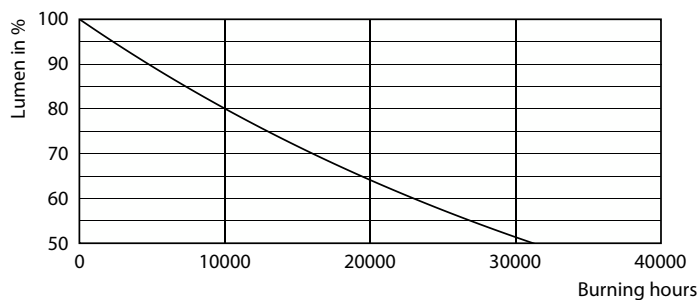

Lumen Maintenance Diagram - CorePro LEDCandleND2-25W E14BA35 827CL G