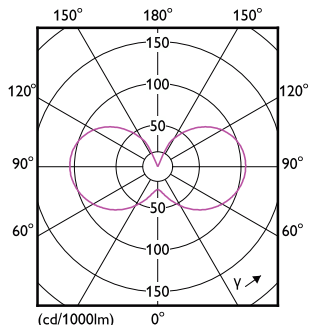

Rozměrové výkresy

Product	D	C
CorePro LEDLusterND6.5-60W P45 E27827FRG	45 mm	78 mm

Fotometrické údaje

Spectral Power Distribution Colour

Svíčkové a lustrové LED světelné zdroje CorePro GLASS

Fotometrické údaje