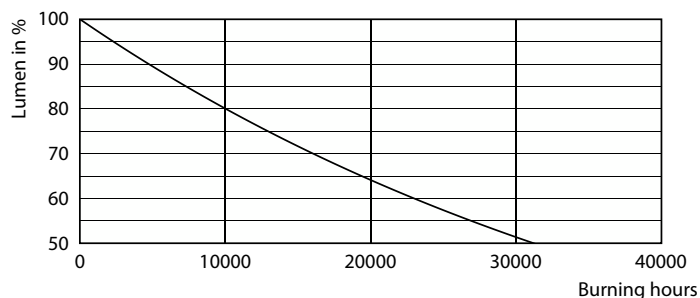

Životnost

Lumen Maintenance Diagram - CorePro LEDLusterND6.5-60W P45 E27827FRG