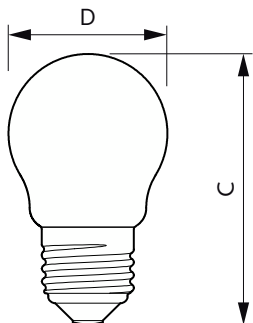

Údaje o produktu

General information		Světelný tok na konci jmenovité životnosti (jmen.)	
Patice krytky	E27 [E27]	70 %	
Nominální životnost	15 000 h	Operating and electrical	
Cyklus zapnutí	20 000	Frekvence sítě	50 to 60 Hz
Lighting Technology	LED	Vstupní frekvence	50 až 60 Hz
Referenční měření toku	Sphere	Spotřeba energie	6,5 W
Light technical		Proud zdroje (jmen.)	50 mA
Kód barvy	827 [CCT of 2700K]	Ekvivalentní příkon	60 W
Světelný tok	806 lm	Doba spuštění (jmen.)	0,5 s
Barevné konstrukce	Teplá bílá (WW)	Doba zahřívání do 60 % světla	0,5 s
Jmenovitá náhradní teplota chromatičnosti	2700 K	Účinnost (zlomek)	0,55
Jmenovitá světelná účinnost	124,00 lm/W	Napětí (jmen.)	220-240 V
Konzistence barev	<6		
Index podání barev (CRI)	80		

Svíčkové a lustrové LED světelné zdroje CorePro GLASS

Temperature	
Maximální teplota (jmen.)	55 °C
Controls and dimming	
Stmívatelné	Ne
Mechanical and housing	
Povrchová úprava žárovky	Matná
Tvar žárovky	P45 [P 45 mm]
Approval and application	
Třída energetické účinnosti	E
Spotřeba energie kWh/1000 h	7 kWh
Registrační číslo databáze EPREL	387 452
Značka CE	Ano

Rozměrové výkresy

Product	D	C
CorePro LEDLusterND6.5-60W P45 E27827FRG	45 mm	78 mm

Fotometrické údaje

Spectral Power Distribution Colour

Svíčkové a lustrové LED světelné zdroje CorePro GLASS

Fotometrické údaje