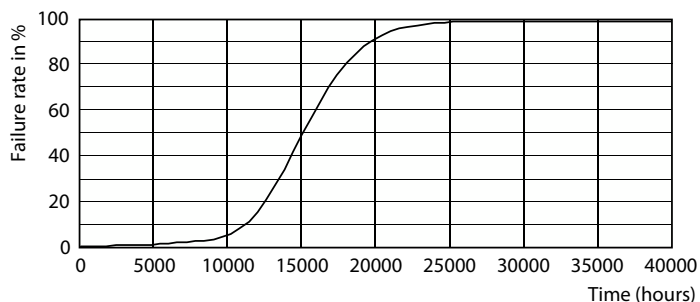

Life Expectancy Diagram - CorePro LEDLusterND6.5-60W P45 E27827FRG