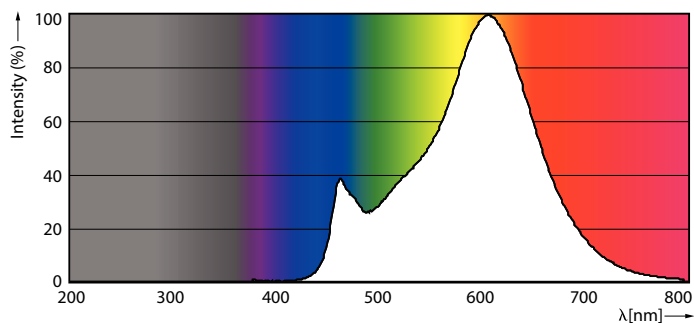

Údaje o produktu

General information		Světelný tok na konci jmenovité životnosti (jmen.)	
Patice krytky	E27 [E27]	70 %	
Nominální životnost	15 000 h	Operating and electrical	
Cyklus zapnutí	20 000	Frekvence sítě	50 to 60 Hz
Lighting Technology	LED	Vstupní frekvence	50 až 60 Hz
Referenční měření toku	Sphere	Spotřeba energie	6,5 W
Light technical		Proud zdroje (jmen.)	50 mA
Kód barvy	827 [CCT of 2700K]	Ekvivalentní příkon	60 W
Světelný tok	806 lm	Doba spuštění (jmen.)	0,5 s
Barevné konstrukce	Teplá bílá (WW)	Doba zahřívání do 60 % světla	0,5 s
Jmenovitá náhradní teplota chromatičnosti	2700 K	Účinnost (zlomek)	0,55
Jmenovitá světelná účinnost	124,00 lm/W	Napětí (jmen.)	220-240 V
Konzistence barev	<6		
Index podání barev (CRI)	80		

Svíčkové a lustrové LED světelné zdroje CorePro GLASS

Temperature	
Maximální teplota (jmen.)	55 °C
Controls and dimming	
Stmívatelné	Ne
Mechanical and housing	
Povrchová úprava žárovky	Matná
Tvar žárovky	P45 [P 45 mm]
Approval and application	
Třída energetické účinnosti	E
Spotřeba energie kWh/1000 h	7 kWh
Registrační číslo databáze EPREL	387 452
Značka CE	Ano

Rozměrové výkresy

Product	D	C
CorePro LEDLusterND6.5-60W P45 E27827FRG	45 mm	78 mm

Fotometrické údaje

Spectral Power Distribution Colour

Svíčkové a lustrové LED světelné zdroje CorePro GLASS

Fotometrické údaje