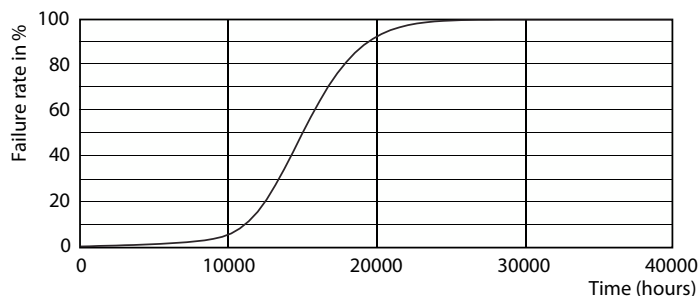

Životnost

Life Expectancy Diagram - CorePro LEDLusterND4.3-40W E14 827P45FRG