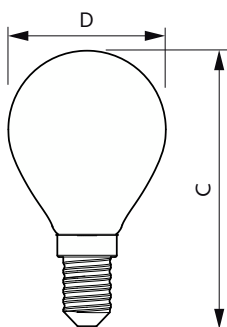

Svíčkové a lustrové LED světelné zdroje CorePro GLASS

Temperature

Maximální teplota (jmen.)	55 °C

Controls and dimming

Stmívatelné	Ne

Mechanical and housing

Povrchová úprava žárovky	Matná
Tvar žárovky	P45 [P 45 mm]

Approval and application

Spotřeba energie kWh/1000 h	5 kWh
Registrační číslo databáze EPREL	387 384
Značka CE	Ano
Shoda s požadavky EU RoHS	Ano

Product data

Full EOC	871951434720500
Objednací název produktu	CorePro LEDLusterND4.3-40W E14 827P45FRG
Objednací kód	34720500
Číslování SAP – počet v balení	1
Číslování SAP – balení v krabici	10
Číslo materiálu (12NC)	929001345592
Celý název výrobku	CorePro LEDLusterND4.3-40W E14 827P45FRG
Pouzdro – EAN/UPC	8719514347212

Rozměrové výkresy

Product	D	C
CorePro LEDLusterND4.3-40W E14 827P45FRG	45 mm	80 mm