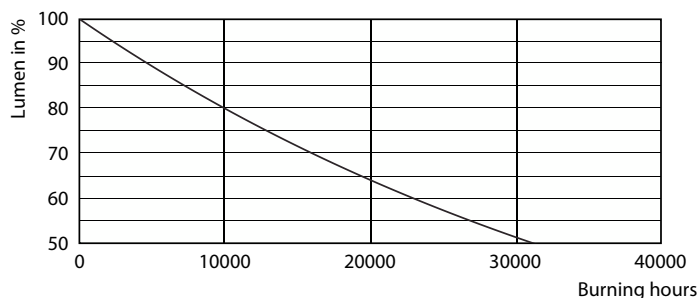

Lumen Maintenance Diagram - CorePro LEDLusterND4.3-40W E14 827P45FRG