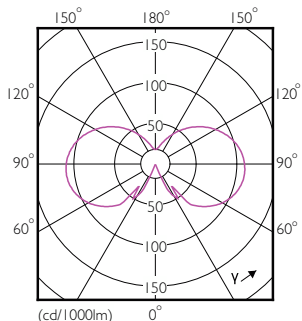

Svíčkové a lustrové LED světelné zdroje CorePro GLASS

Fotometrické údaje

Light Distribution Diagram - CorePro LEDLusterND4.3-40W E14 827P45FRG