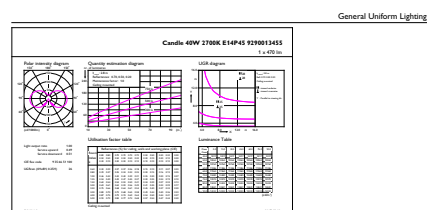

Fotometrické údaje

Spectral Power Distribution Colour - CorePro LEDLusterND4.3-40W E14
827P45FRG