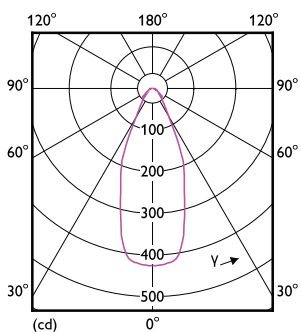

Rozměrové výkresy

Product	D	C
MAS ExpertColor 14.8-75W 940 AR111 45D	111 mm	61 mm

Fotometrické údaje

Light Distribution Diagram - MAS ExpertColor 14.8-75W 940 AR111 45D

MASTER LEDspot ExpertColor AR111

Fotometrické údaje