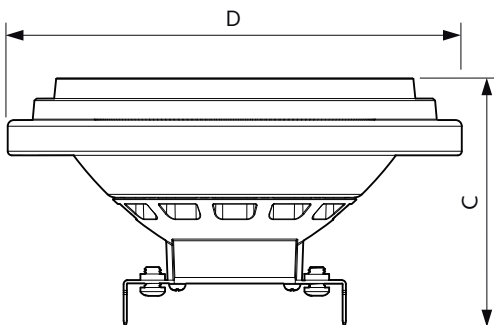

Rozměrové výkresy

Product	D	C
MAS ExpertColor 14.8-75W 940 AR111 45D	111 mm	61 mm

Fotometrické údaje

Light Distribution Diagram - MAS ExpertColor 14.8-75W 940 AR111 45D

MASTER LEDspot ExpertColor AR111

Fotometrické údaje