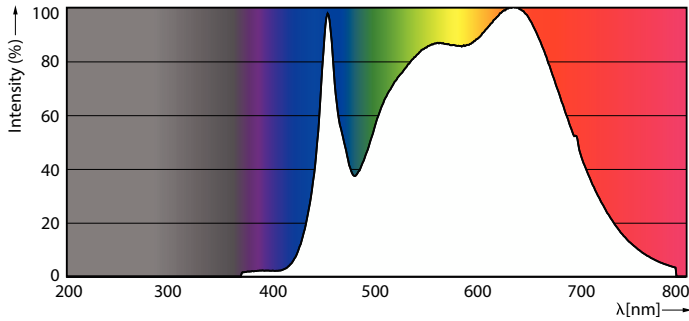

Rozměrové výkresy

Product	D	C
MAS ExpertColor 14.8-75W 940 AR111 45D	111 mm	61 mm

Fotometrické údaje

Light Distribution Diagram - MAS ExpertColor 14.8-75W 940 AR111 45D

MASTER LEDspot ExpertColor AR111

Fotometrické údaje