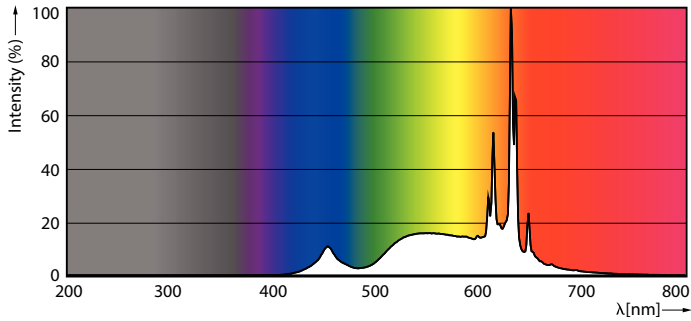

LED zdroje MASTER Glass

Fotometrické údaje

Spectral Power Distribution Colour - MAS LEDBulb DT7.2-75W E27 927 A60 FR G