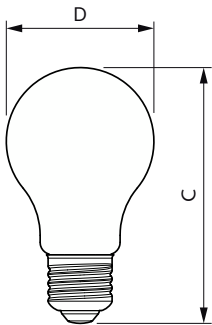

## Mechanical and housing

Povrchová úprava žárovky	Matná
Tvar žárovky	A60 [A 60 mm]

## Rozměrové výkresy

Product	D	C
MAS LEDBulb DT7.2-75W E27 927 A60 FR G	60 mm	104 mm