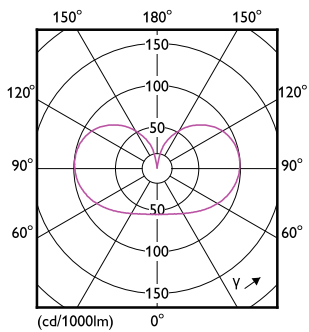

Fotometrické údaje

Light Distribution Diagram - MAS LEDBulb DT7.2-75W E27 927 A60 FR G