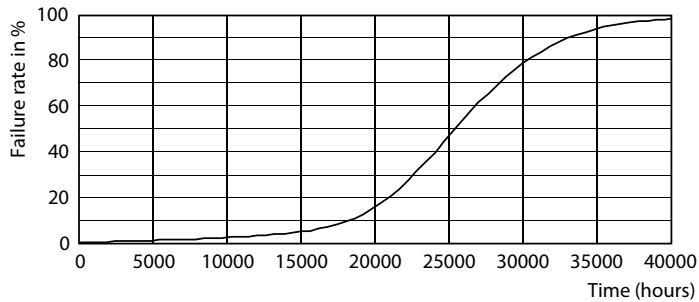

Životnost

Life Expectancy Diagram - MAS LEDBulb DT7.2-75W E27 927 A60 FR G