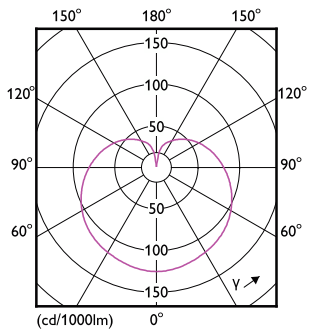

Fotometrické údaje

Model: K2000000-01 Page: Lighting 14 Page: 10

Light Distribution Diagram - CorePro lustre ND 5-40W E14 865 P45 FR