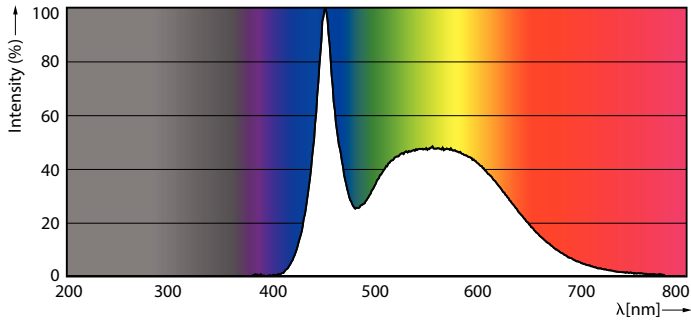

CorePro LEDcandle

Fotometrické údaje

Spectral Power Distribution Colour - CorePro lustre ND 5-40W E14 865 P45 FR