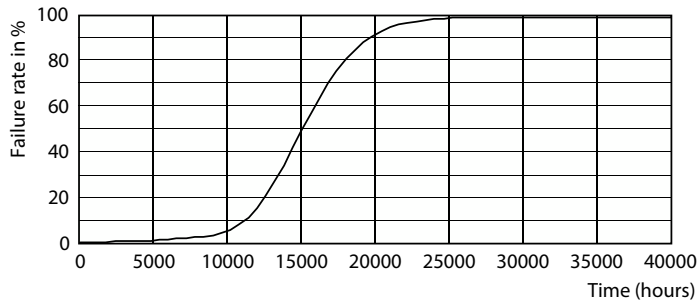

Životnost

Life Expectancy Diagram - CorePro lustre ND 5-40W E14 865 P45 FR