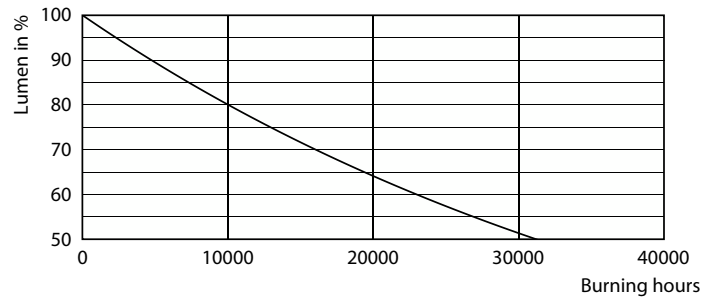

Lumen Maintenance Diagram - CorePro lustre ND 5-40W E14 865 P45 FR