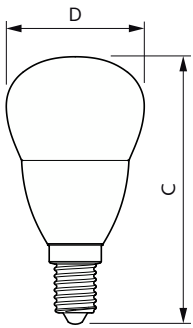

## Rozměrové výkresy

Product	D	C
CorePro lustre ND 5-40W E14 865 P45 FR	45 mm	88 mm