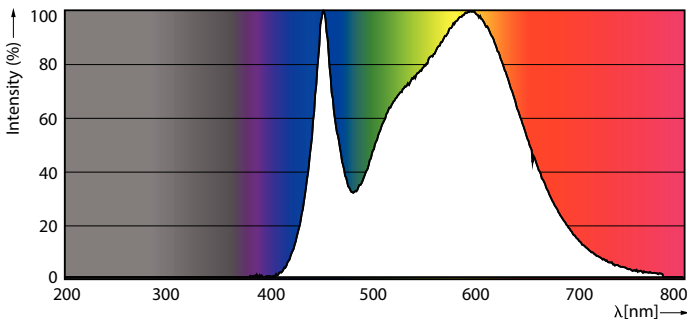

Fotometrické údaje

Spectral Power Distribution Colour - CorePro lustre ND 5-40W E14 840 P45 FR