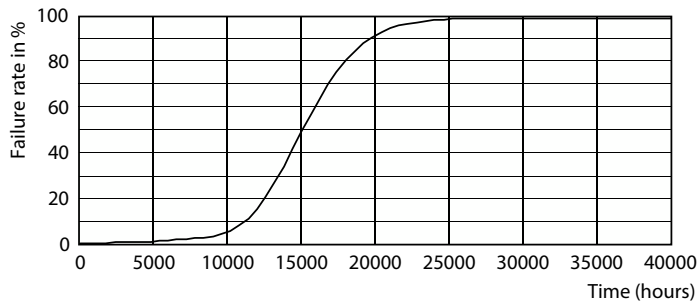

CorePro LEDcandle

Fotometrické údaje

Životnost

Life Expectancy Diagram - CorePro lustre ND 5-40W E14 840 P45 FR

Lumen Maintenance Diagram - CorePro lustre ND 5-40W E14 840 P45 FR