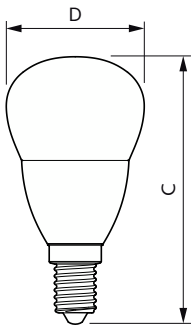

Rozměrové výkresy

Product	D	C
CorePro lustre ND 5-40W E14 840 P45 FR	45 mm	88 mm

Fotometrické údaje

Spectral Power Distribution Colour - CorePro lustre ND 5-40W E14 840 P45 FR

Light Distribution Diagram - CorePro lustre ND 5-40W E14 840 P45 FR