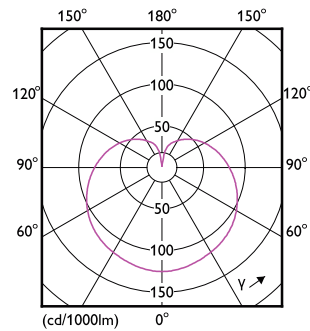

Rozměrové výkresy

Product	D	C
CorePro lustre ND 5-40W E14 840 P45 FR	45 mm	88 mm

Fotometrické údaje

Spectral Power Distribution Colour - CorePro lustre ND 5-40W E14 840 P45 FR

Light Distribution Diagram - CorePro lustre ND 5-40W E14 840 P45 FR