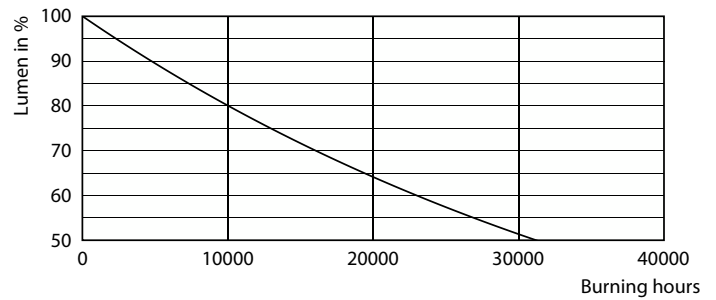

CorePro LEDcandle

Fotometrické údaje

Životnost

Life Expectancy Diagram - CorePro lustre ND 5-40W E14 840 P45 FR

Lumen Maintenance Diagram - CorePro lustre ND 5-40W E14 840 P45 FR