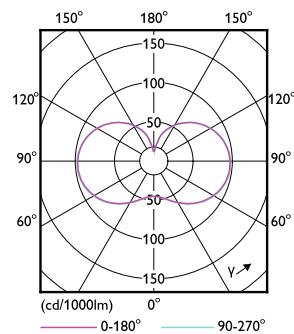

Rozměrové výkresy

Product	D	C
TForce Core LED HPL 26W E27 840 FR	90 mm	245 mm

Fotometrické údaje

Spectral Power Distribution Colour - TForce Core LED HPL 26W E27 840 FR

Light Distribution Diagram - TForce Core LED HPL 26W E27 840 FR