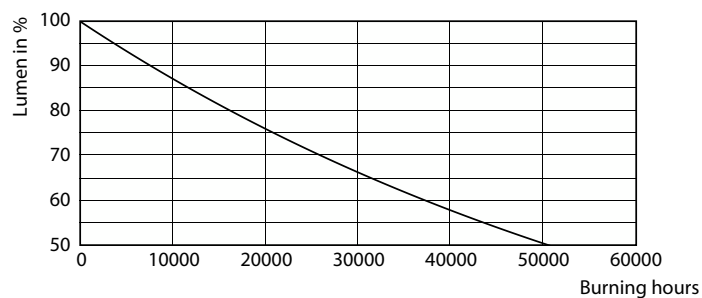

Trueforce CorePro LED HPL

Fotometrické údaje

Životnost

Life Expectancy Diagram - TForce Core LED HPL 26W E27 840 FR

Lumen Maintenance Diagram - TForce Core LED HPL 26W E27 840 FR