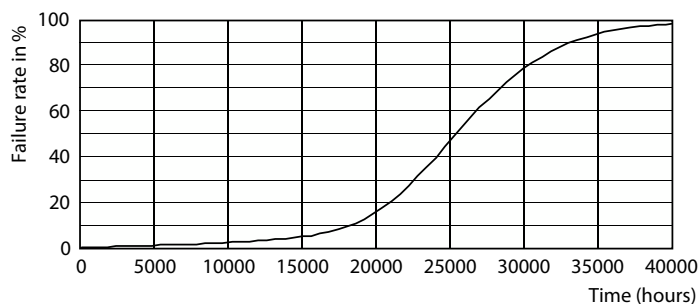

Trueforce CorePro LED HPL

Fotometrické údaje

Životnost

Life Expectancy Diagram - TForce Core LED HPL 26W E27 840 FR

Lumen Maintenance Diagram - TForce Core LED HPL 26W E27 840 FR