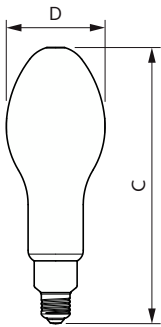

Rozměrové výkresy

Product	D	C
TForce Core LED HPL 26W E27 840 FR	90 mm	245 mm

Fotometrické údaje

Spectral Power Distribution Colour - TForce Core LED HPL 26W E27 840 FR

Light Distribution Diagram - TForce Core LED HPL 26W E27 840 FR