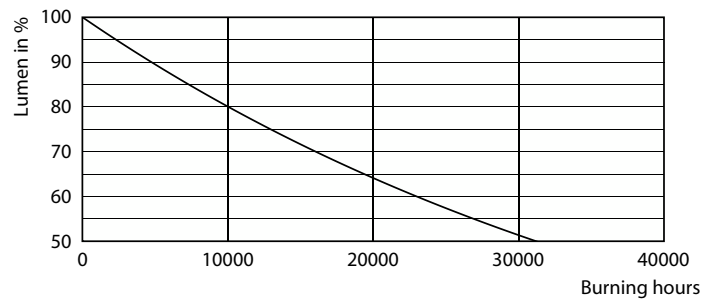

CorePro LEDcapsule MV

Fotometrické údaje

Light Distribution Diagram - CorePro LEDcapsule ND 4.8-60W G9 830

Životnost

Life Expectancy Diagram - CorePro LEDcapsule ND 4.8-60W G9 830

Lumen Maintenance Diagram - CorePro LEDcapsule ND 4.8-60W G9 830