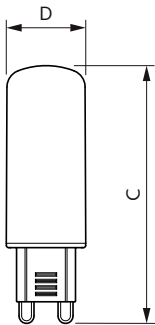

Rozměrové výkresy

Product	D	C
CorePro LEDcapsule ND 4.8-60W G9 830	19 mm	60 mm

Fotometrické údaje

CorePro LEDcapsule ND 4.8-60W G9 830 Page 11

Spectral Power Distribution Colour - CorePro LEDcapsule ND 4.8-60W G9 830