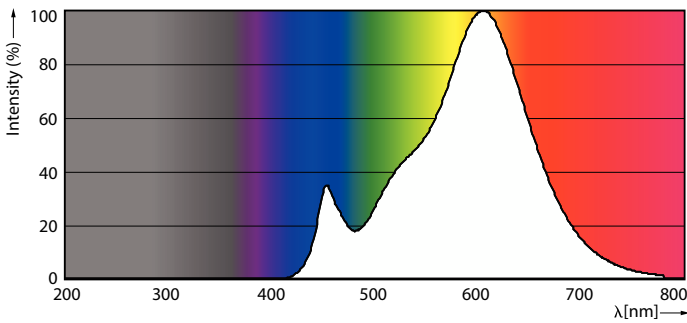

CorePro LEDcapsule MV

Mechanical and housing

Tvar žárovky	Kapsle

Approval and application

Třída energetické účinnosti	E
Vhodné pro zvýrazňující osvětlení	Ne
Spotřeba energie kWh/1000 h	5 kWh
Registrační číslo databáze EPREL	397 600
Značka CE	Ano
Shoda s požadavky EU RoHS	Ano

Product data

Full EOC	871869965818200

Objednávací název produktu	CorePro LEDcapsule ND 4.8-60W G9 830
Objednávací kód	65818200
Číslování SAP – počet v balení	1
Číslování SAP – balení v krabici	12
Číslo materiálu (12NC)	929002059802
Celý název výrobku	CorePro LEDcapsule ND 4.8-60W G9 830
Pouzdro – EAN/UPC	8718699658199

Rozměrové výkresy

Product	D	C
CorePro LEDcapsule ND 4.8-60W G9 830	19 mm	60 mm

Fotometrické údaje

CorePro LEDcapsule ND 4.8-60W G9 830 Page 11

Spectral Power Distribution Colour - CorePro LEDcapsule ND 4.8-60W G9 830