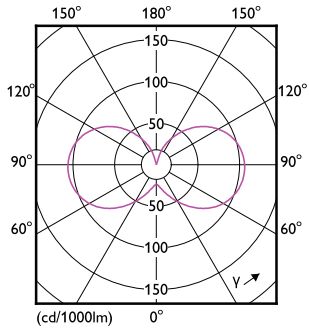

CorePro LEDcapsule MV

Fotometrické údaje

Light Distribution Diagram - CorePro LEDcapsule ND 4.8-60W G9 830