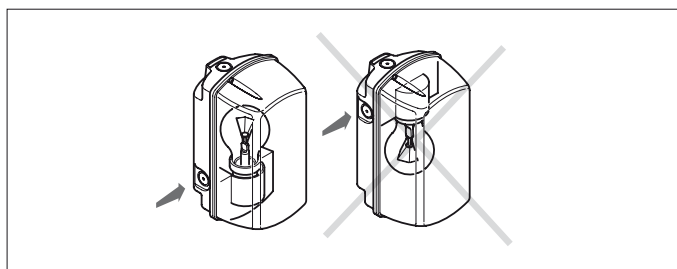

Série MIZAR

Referenční normy: EN 60598-1, EN 60598-2-1

NÁSTĚNNÁ SVÍTIDLA - IP44

S termoplastovým krytem

Objímka	Zdroj	Barva	Balení	Katalogové číslo
E27	max. 60W žárovka		1/6	780.2762

(Pro nepřetržitý provoz použijte verzi s polykarbonátovým krytem).

S polykarbonátovým krytem

Objímka	Zdroj	Barva	Balení	Katalogové číslo
E27	max. 60W žárovka		1/12	781.2760
			1/12	781.2761

Série MIZAR

Referenční normy: EN 60598-1, EN 60598-2-1

NÁSTĚNNÁ SVÍTIDLA - IP55

S polykarbonátovým krytem

Objímka	Zdroj	Barva	Balení	Katalogové číslo
E27	max. 60W žárovka		1/12	786.2760
			1/12	786.2761