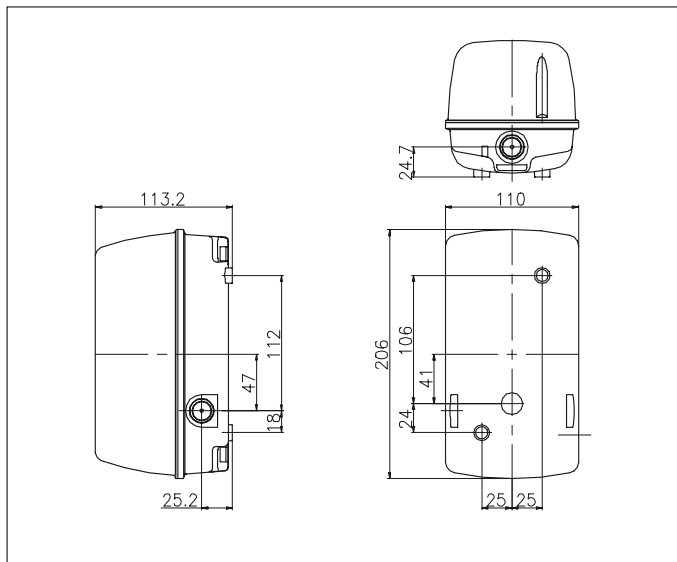

Série MIZAR

Referenční normy: EN 60598-1, EN 60598-2-1

NÁSTĚNNÁ SVÍTIDLA - IP44

S termoplastovým krytem

Objímka	Zdroj	Barva	Balení	Katalogové číslo
E27	max. 60W žárovka		1/6	780.2762

(Pro nepřetržitý provoz použijte verzi s polykarbonátovým krytem).

S polykarbonátovým krytem

Objímka	Zdroj	Barva	Balení	Katalogové číslo
E27	max. 60W žárovka		1/12	781.2760
			1/12	781.2761

Série MIZAR

Referenční normy: EN 60598-1, EN 60598-2-1

NÁSTĚNNÁ SVÍTIDLA - IP55

S polykarbonátovým krytem

Objímka	Zdroj	Barva	Balení	Katalogové číslo
E27	max. 60W žárovka		1/12	786.2760
			1/12	786.2761