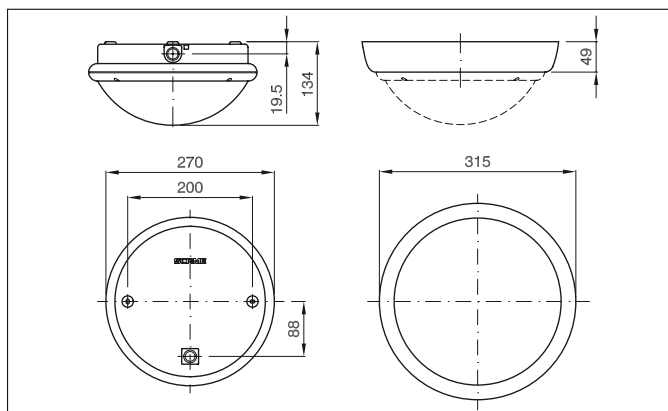

Série HYDRA

Referenční normy: EN 60598-1, EN 60598-2-1

DEKORATIVNÍ RÁMEČKY PRO SVÍTIDLA HYDRA

Dekoratívni ráměčky

	Barva	Balení	Katalogové číslo
Kruhová	<input type="checkbox"/>	1/6	790.101
	<input checked="" type="checkbox"/>	1/6	790.102
Oválná	<input type="checkbox"/>	1/6	790.301
	<input checked="" type="checkbox"/>	1/6	790.302