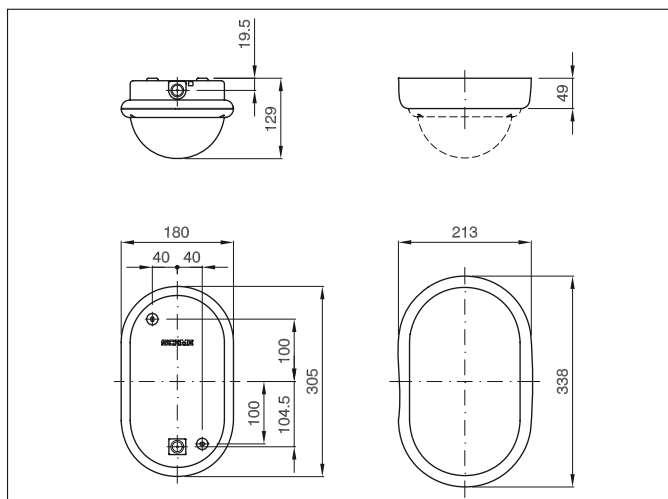

Série HYDRA

Referenční normy: EN 60598-1, EN 60598-2-1

DEKORATIVNÍ RÁMEČKY PRO SVÍTIDLA HYDRA

Dekoratívni ráměčky

	Barva	Balení	Katalogové číslo
Kruhová	<input type="checkbox"/>	1/6	790.101
	<input checked="" type="checkbox"/>	1/6	790.102
Oválná	<input type="checkbox"/>	1/6	790.301
	<input checked="" type="checkbox"/>	1/6	790.302