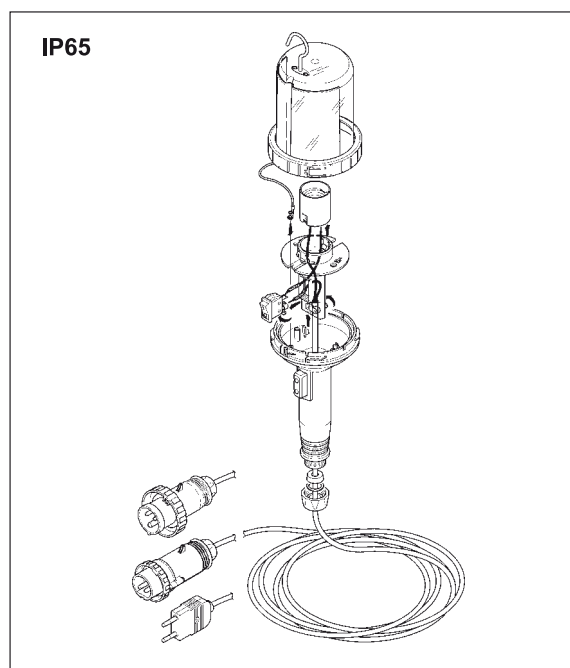

Série HALE

Referenční normy: EN 60598-1, EN 60598-2-8

PŘENOSNÁ SVÍTIDLA/LAMPY - IP20

Provozní teplota: -25 °C do +35 °C
max. 60W žárovka

S pozinkovaným odrazovým plechem - IP20

Prívodní kabel	Vidlice	Objímka	Balení	Katalogové číslo
Bez kabelu	-	E27	1	770.200
H05 VV-F-2x0,75/5 m	2P-2,5A-250V	E27	1	770.298
H05 VV-F-2x0,75/10 m	2P-2,5A-250V	E27	1	770.299

Série HALE

Referenční normy: EN 60598-1, EN 60598-2-8

PŘENOSNÁ SVÍTIDLA/LAMPY - IP65

Provozní teplota: -25 °C do +35 °C
max. 60W žárovka

S nárazuvzdorným ochranným krytem - IP65

Prívodní kabel	Vidlice	IP	Objímka	Balení	Katalogové číslo
Bez kabelu	-	65	E27	1	770.400
H05 RN-F-2x1,00/5m	2P-16A-24V	65	E27	1	770.405
H05 RN-F-2x1,00/10m	2P-16A-24V	65	E27	1	770.406
H05 RN-F-2x1,00/5m	2P+E-16A-250V průmyslová	65	E27	1	770.409
H05 RN-F-2x1,00/10m	2P+E-16A-250V průmyslová	65	E27	1	770.410