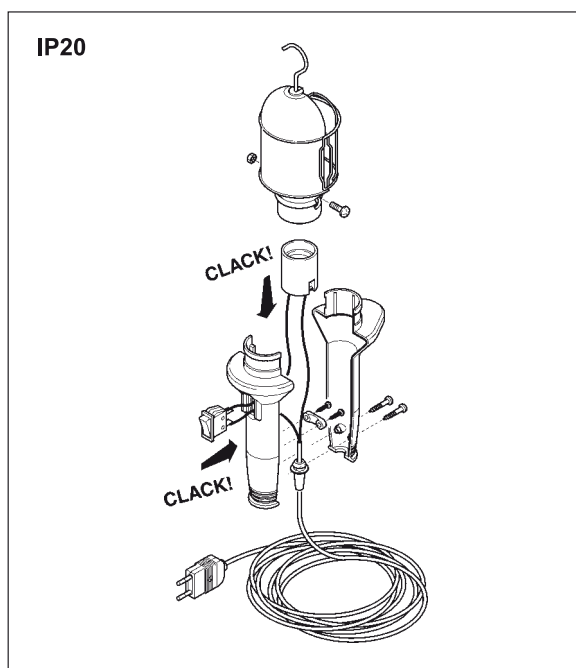

Série HALE

Referenční normy: EN 60598-1, EN 60598-2-8

PŘENOSNÁ SVÍTIDLA/LAMPY - IP20

Provozní teplota: -25 °C do +35 °C
max. 60W žárovka

S pozinkovaným odrazovým plechem - IP20

Prívodní kabel	Vidlice	Objímka	Balení	Katalogové číslo
Bez kabelu	-	E27	1	770.200
H05 VV-F-2x0,75/5 m	2P-2,5A-250V	E27	1	770.298
H05 VV-F-2x0,75/10 m	2P-2,5A-250V	E27	1	770.299

Série HALE

Referenční normy: EN 60598-1, EN 60598-2-8

PŘENOSNÁ SVÍTIDLA/LAMPY - IP65

Provozní teplota: -25 °C do +35 °C
max. 60W žárovka

S nárazuvzdorným ochranným krytem - IP65

Prívodní kabel	Vidlice	IP	Objímka	Balení	Katalogové číslo
Bez kabelu	-	65	E27	1	770.400
H05 RN-F-2x1,00/5m	2P-16A-24V	65	E27	1	770.405
H05 RN-F-2x1,00/10m	2P-16A-24V	65	E27	1	770.406
H05 RN-F-2x1,00/5m	2P+E-16A-250V průmyslová	65	E27	1	770.409
H05 RN-F-2x1,00/10m	2P+E-16A-250V průmyslová	65	E27	1	770.410