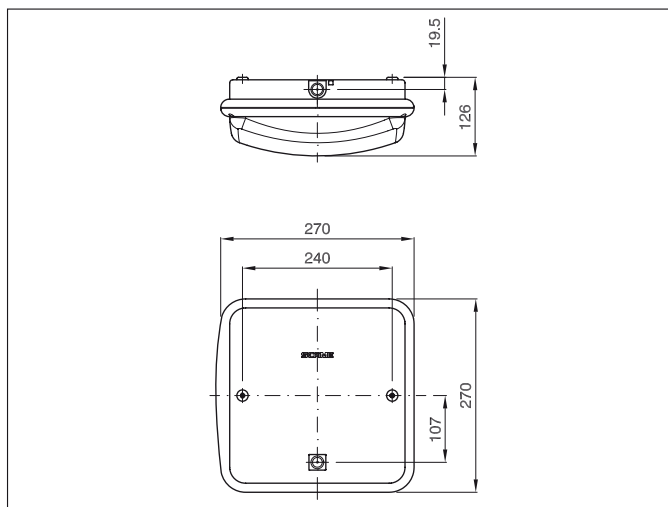

Série HYDRA

Referenční normy: EN 60598-1, EN 60598-2-1

DEKORATIVNÍ RÁMEČKY PRO SVÍTIDLA HYDRA

Dekoratívni ráměčky

	Barva	Balení	Katalogové číslo
Kruhová	<input type="checkbox"/>	1/6	790.101
	<input checked="" type="checkbox"/>	1/6	790.102
Oválná	<input type="checkbox"/>	1/6	790.301
	<input checked="" type="checkbox"/>	1/6	790.302