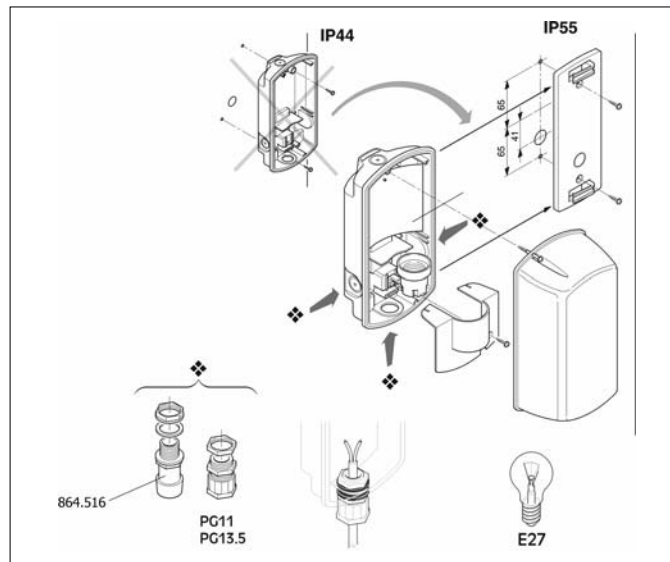

Série MIZAR

Referenční normy: EN 60598-1, EN 60598-2-1

NÁSTĚNNÁ SVÍTIDLA - IP44

S termoplastovým krytem

Objímka	Zdroj	Barva	Balení	Katalogové číslo
E27	max. 60W žárovka		1/6	780.2762

(Pro nepřetržitý provoz použijte verzi s polykarbonátovým krytem).

S polykarbonátovým krytem

Objímka	Zdroj	Barva	Balení	Katalogové číslo
E27	max. 60W žárovka		1/12	781.2760
			1/12	781.2761

Série MIZAR

Referenční normy: EN 60598-1, EN 60598-2-1

NÁSTĚNNÁ SVÍTIDLA - IP55

S polykarbonátovým krytem

Objímka	Zdroj	Barva	Balení	Katalogové číslo
E27	max. 60W žárovka		1/12	786.2760
			1/12	786.2761