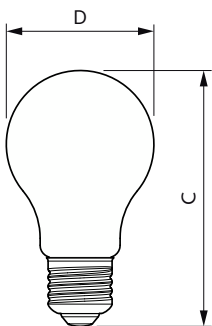

Rozměrové výkresy

Product	D	C
MAS LEDBulbND4-60W E27 830 A60 CL G EELA	60 mm	105 mm

Fotometrické údaje

Spectral Power Distribution Colour - MAS LEDBulbND4-60W E27 830 A60 CL G EELA

MASTER UltraEfficient LED zdroj