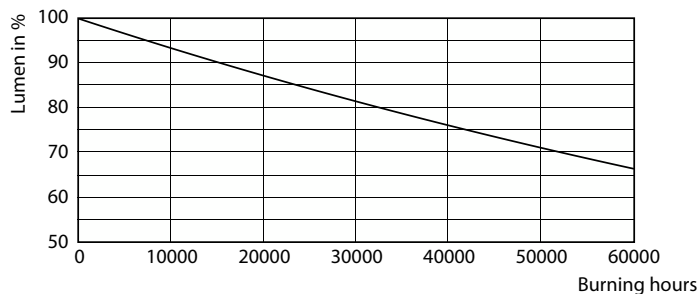

Údaje o produktu

General information	
Patice krytky	E27 [E27]
Nominální životnost	50 000 h
Cyklus zapnutí	50 000
Lighting Technology	LED
Referenční měření toku	Sphere

Light technical	
Kód barvy	830 [CCT of 3000K]
Světelný tok	840 lm
Barevné konstrukce	Bílá (WH)
Jmenovitá náhradní teplota chromatičnosti	3000 K
Jmenovitá světelná účinnost	210,00 lm/W
Konzistence barev	<6
Index podání barev (CRI)	80
Světelný tok na konci jmenovité životnosti (jmen.)	70 %

Rozměrové výkresy

Product	D	C
MAS LEDBulbND4-60W E27 830 A60 CL G EELA	60 mm	105 mm

Fotometrické údaje

Spectral Power Distribution Colour - MAS LEDBulbND4-60W E27 830 A60 CL G EELA

MASTER UltraEfficient LED zdroj

Fotometrické údaje

Light Distribution Diagram - MAS LEDBulbND4-60W E27 830 A60 CL G EELA

Životnost

Life Expectancy Diagram - MAS LEDBulbND4-60W E27 830 A60 CL G EELA

Lumen Maintenance Diagram - MAS LEDBulbND4-60W E27 830 A60 CL G EELA