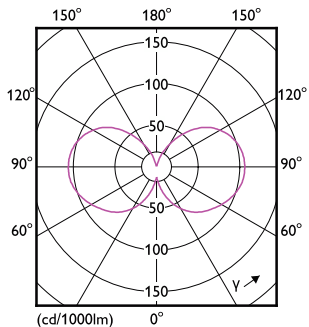

Rozměrové výkresy

Product	D	C
MAS LEDBulbND4-60W E27 830 A60 CL G EELA	60 mm	105 mm

Fotometrické údaje

Spectral Power Distribution Colour - MAS LEDBulbND4-60W E27 830 A60 CL G EELA

MASTER UltraEfficient LED zdroj

Fotometrické údaje

Light Distribution Diagram - MAS LEDBulbND4-60W E27 830 A60 CL G EELA

Životnost

Life Expectancy Diagram - MAS LEDBulbND4-60W E27 830 A60 CL G EELA

Lumen Maintenance Diagram - MAS LEDBulbND4-60W E27 830 A60 CL G EELA