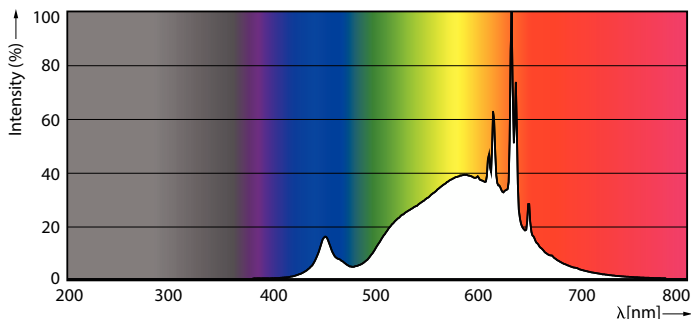

Údaje o produktu

General information	
Patice krytky	E27 [E27]
Nominální životnost	50 000 h
Cyklus zapnutí	50 000
Lighting Technology	LED
Referenční měření toku	Sphere

Light technical	
Kód barvy	830 [CCT of 3000K]
Světelný tok	840 lm
Barevné konstrukce	Bílá (WH)
Jmenovitá náhradní teplota chromatičnosti	3000 K
Jmenovitá světelná účinnost	210,00 lm/W
Konzistence barev	<6
Index podání barev (CRI)	80
Světelný tok na konci jmenovité životnosti (jmen.)	70 %

Rozměrové výkresy

Product	D	C
MAS LEDBulbND4-60W E27 830 A60 CL G EELA	60 mm	105 mm

Fotometrické údaje

Spectral Power Distribution Colour - MAS LEDBulbND4-60W E27 830 A60 CL G EELA

MASTER UltraEfficient LED zdroj