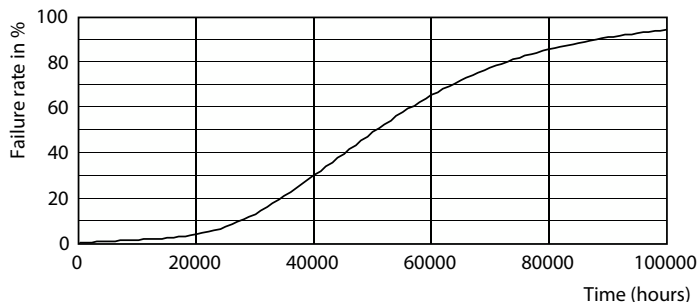

Životnost

Life Expectancy Diagram - MAS LEDBulbND4-60W E27 830 A60 CL G EELA