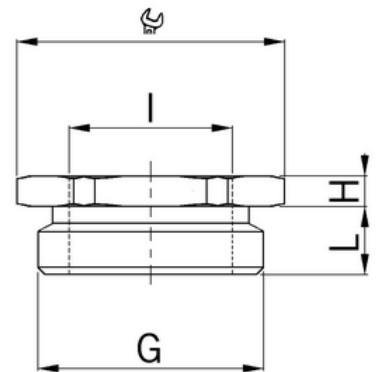

**Závitová redukce M32 x 1,5 / M20 x 1,5, mosazná, šestihranná,
délka závitu 8 mm**

Objednací kód: AG-3500.32.20

Typ závitu vnitřní závit: **Metrický**
Typ závitu vnější závit: **Metrický**
Materiál: **Mosaz**
Niklované: **Ano**

Rozměry závitu metrické vnitřní závit: **20**
Rozměry závitu metrické vnější závit: **32**
Jakost materiálu:
Nevýbušné: **Ne**

Příslušenství