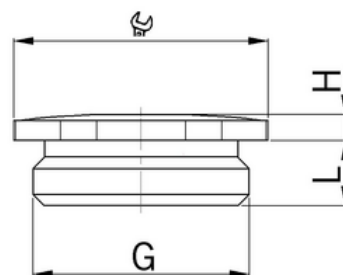

Jmenovitá velikost závitů metrická/PG: **40**

Jakost materiálu: **PA (polyamid)**

Bez halogenů: **Ne**

Odolné proti úderu: **Ano**

Číslo RAL:

Pro výbušnou zónu:

Příslušenství