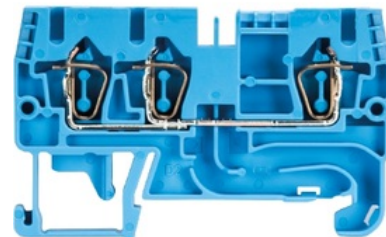

Svorka s klec pružinou WKFN 2,5 D1/2/35 modrá

Objednací kód: 56.703.5055.6

Připojitelný průřez vodiče lankový jemný bez dutinky: 0,13	Připojitelný průřez vodiče lankový jemný s dutinkou:
Připojitelný průřez plného vodiče: 0,13	Připojitelný průřez lanového vodiče:
Jmenovitý proud In: 24	Jmenovité napětí: 800
Typ elektrické přípojky 1: Připojení tažnou pružinou	Typ elektrické přípojky 2: Připojení tažnou pružinou
Pozice připojení: Nahoře	Počet pater: 1
Počet míst upnutí pro každé patro: 3	Způsob montáže: DIN lišta 35 mm
Materiál izolačního tělesa: Termoplast	Provozní teplota (°C):
Třída hořlavosti izolačního materiálu dle UL 94: V0	Šířka/rozměr rastru (mm): 5
Výška při nejnižším možném způsobu montáže (mm): 38,1	Délka: 59,7
Provedení testované ohledně nebezpečí výbuchu 'Ex e': Ano	Je zapotřebí uzavírací deska: Ano
Barva: Modrá	Patra interně přemostěná: Ne