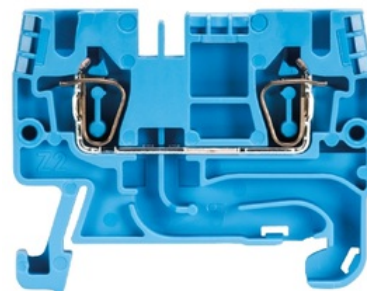

Svorka s klec pružinou WKFN 2,5/35 modrá

Objednací kód: 56.703.0055.6

Připojitelný průřez vodiče lankový jemný bez dutinky: 0,13	Připojitelný průřez vodiče lankový jemný s dutinkou: 0,13
Připojitelný průřez plného vodiče: 0,13	Připojitelný průřez lanového vodiče: 0,13
Jmenovitý proud In: 24	Jmenovité napětí: 800
Typ elektrické přípojky 1: Připojení tažnou pružinou	Typ elektrické přípojky 2: Připojení tažnou pružinou
Pozice připojení: Nahoře	Počet pater: 1
Počet míst upnutí pro každé patro: 2	Způsob montáže: DIN lišta 35 mm
Materiál izolačního tělesa: Termoplast	Provozní teplota (°C):
Třída hořlavosti izolačního materiálu dle UL 94: V0	Šířka/rozměr rastru (mm): 5
Výška při nejnižším možném způsobu montáže (mm): 38,1	Délka: 47,1
Provedení testované ohledně nebezpečí výbuchu 'Ex e': Ano	Je zapotřebí uzavírací deska: Ano
Barva: Modrá	Patra interně přemostěná: Ne