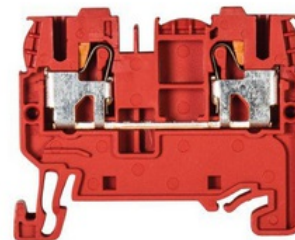

Řadová svorka WTP 2,5/4 červená

Objednací kód: 56.203.0055.5

Pozice připojení: **Nahoře**

Třída hořlavosti izolačního materiálu dle UL 94: **V0**

Provedení testované ohledně nebezpečí výbuchu 'Ex e':

Ne

Počet pater:

Šířka/rozměr rastru (mm):

Je zapotřebí uzavírací deska: **Ne**

Příslušenství

Dodavatel: Schmachtl CZ spol. s r.o., Vestec 185, CZ - 252 42 Jesenice u Prahy, e-mail: office@schmachtl.cz, tel.: +420 244 001 500, www.schmachtl.cz