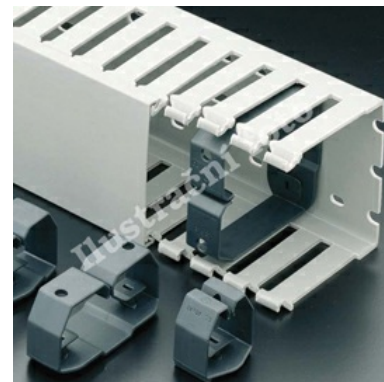

Přídržná svorka 80x80

Objednací kód: I-CL 80X80 05124

Odolné proti plazivým proudům: **Ne**

Příslušenství

Dodavatel: Schmachtl CZ spol. s r.o., Vestec 185, CZ - 252 42 Jesenice u Prahy, e-mail: office@schmachtl.cz, tel.: +420 244 001 500, www.schmachtl.cz