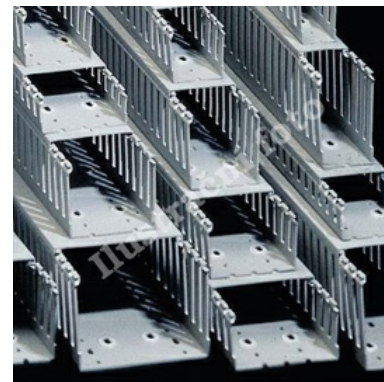

Rozvaděčový kanál s širokou perforací 25x40 - šedá

Objednací kód: I-T1 25X40 G 00128

Výška: **40**

Šířka drážky: **8**

Délka: **2000**

Self-extinguishing: **Ne**

Flexibilní: **Ne**

Typ upevnění přístroje: **Montážní otvory ve dně**

Barva: **Šedá**

Šířka: **25**

Provedení boční stěny: **Drážkované**

Bez halogenů: **Ne**

Odolné proti plazivým proudům: **Ano**

Užitečný průřez: **820**

S krytem: **Ano**

Příslušenství