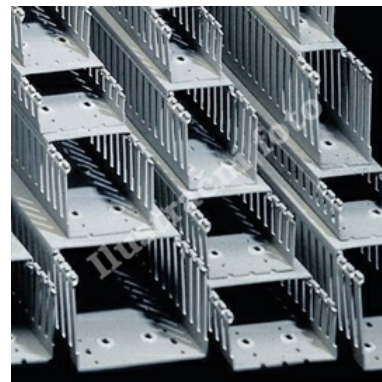

Rozvaděčový kanál s širokou perforací 100x60 - šedá

Objednací kód: I-T1 100X60 G 00140

Výška: **60**

Šířka drážky: **8**

Délka: **2000**

Self-extinguishing: **Ne**

Flexibilní: **Ne**

Typ upevnění přístroje: **Montážní otvory ve dně**

Barva: **Šedá**

Šířka: **100**

Provedení boční stěny: **Drážkované**

Bez halogenů: **Ne**

Odolné proti plazivým proudům: **Ano**

Užitečný průřez: **5250**

S krytem: **Ano**

Příslušenství