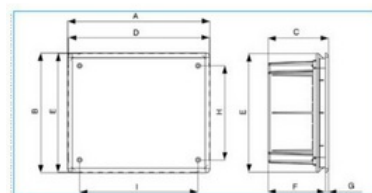

rozvodnice pod omítku velikost 05, náhrada za 04815**Objednací kód: IP-CASS 05 INC 04885**Transparentní víko / dveře: **Ne**Šířka: **160**Možnost nástavby: **Ne**Materiál tělesa: **Plast**S montážní deskou: **Ne**Vhodné pro bleskojistku: **Ne**Se zámkem: **Ne**Hloubka: **70**

Počet připojení vedení:

Povrch: **Ostatní**Vhodné pro použití venku: **Ne**

Stupeň ochrany krytí (IP):

**Příslušenství****Quote:**A: 174
B: 140
C: 74
D: 173
E: 145
F: 70
G: 4
H: 115

I: 145