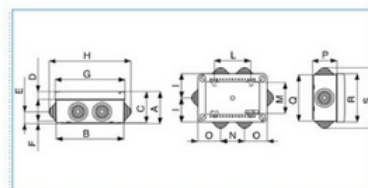

Příslušenství

Quote:

A: 62	I: 47	S: 117
B: 129,5	L: 70	
C: 60	M: 60	
D: 15	N: 48	
E: 23	O: 44	
F: 5	P: 47	
G: 134	Q: 89,5	
H: 157	R: 94