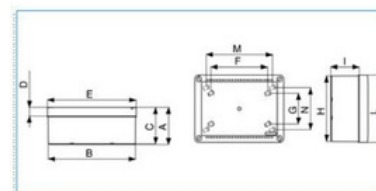

rozvodnice s nízkým víkem 190/140/70 mm**Objednací kód: IP-IP56 04 GRI 05607**Transparentní víko / dveře: **Ne**Šířka: **190**Možnost nástavby: **Ne**Materiál tělesa: **Plast**S montážní deskou: **Ano**Vhodné pro bleskojistku: **Ne**Se zámkem: **Ne**Hloubka: **70**

Počet připojení vedení:

Povrch: **Ostatní**Vhodné pro použití venku: **Ne**Stupeň ochrany krytí (IP): **IP56****Příslušenství****Quote:**

A: 85	I: 65
B: 199	L: 154
C: 83	M: 152
D: 20	N: 96
E: 204	
F: 130	
G: 70	
H: 149	