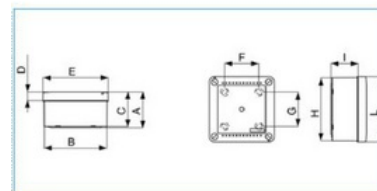

rozvodnice s nízkým víkem 100/100/50 mm**Objednací kód: IP-IP56 01 GRI 05604**Transparentní víko / dveře: **Ne**Šířka: **100**Možnost nástavby: **Ne**Materiál tělesa: **Plast**S montážní deskou: **Ano**Vhodné pro bleskojistku: **Ne**Se zámkem: **Ne**Hloubka: **50**

Počet připojení vedení:

Povrch: **Ostatní**Vhodné pro použití venku: **Ne**Stupeň ochrany krytí (IP): **IP56****Quote:**

A: 62	I: 47
B: 109.5	L: 114
C: 60	
D: 15	
E: 114	
F: 60	
G: 60	
H: 109.5	