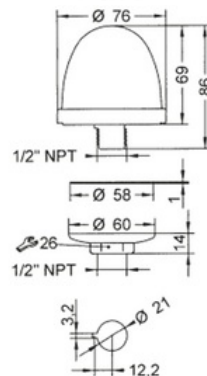

OVOLUX-optický modul L, oranž., 24-240 VAC, 30092

Objednací kód: SIR-30092

Jmenovité napětí: **24**

Způsob montáže: **Ostatní**

Světelný zdroj: **Xenon**

Vhodné pro stropní montáž: **Ne**

Typ proudu: **AC**

S kontaktem: **Ne**

Vhodné k montáži do stěny: **Ne**

Ve shodě s ČSN EN 54-23: **Ne**

Příslušenství