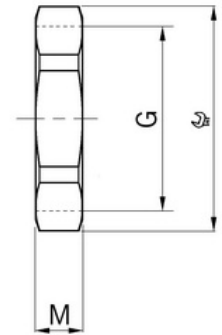

Matice plastová, světle šedá, Pg48

Objednací kód: AG-8248.48

Typ závitu: **Pg**
Materiál: **Plast**
Povrch: **Bez úpravy**
Sklolaminát: **Ano**
Barva: **Světle šedá**
Se zemnicí přípojkou: **Ne**

Jmenovitá velikost závitu metrická/Pg: **48**
Jakost materiálu: **PA (polyamid)**
Bez halogenů: **Ano**
Odolné proti úderu: **Ano**
Tvar: