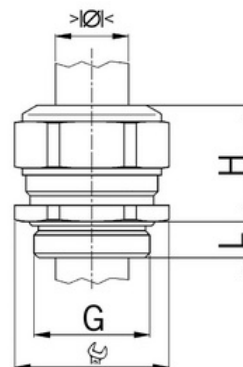

Kabelová vývodka Progress, Ex e II, mosazná, krátký závit M20

Objednací kód: AG-EX1000.20.080

Typ závitu: **Metrický**
Délka závitu (mm): **6**
Materiál: **Kov**
Povrch: **Poniklovaná**
Sklolaminát: **Ne**
Odolné proti úderu: **Ano**
S pojistnou maticí: **Ne**
Provedení: **Přímé**
Šroubení plochého kabelu: **Ne**
Typ těsnění: **Těsnící kroužek**
Rozsah provozní teploty: **-40**
Pro armované kabely: **Ne**
Stíněné: **Ne**

Jmenovitá velikost závitu metrická/PG: **20**
Otvor klíče: **24**
Jakost materiálu: **Mosaz**
Bez halogenů: **Ano**
Stupeň ochrany krytí (IP): **IP68**
Barva:
K nacvaknutí do otvoru: **Ne**
Vícenásobná těsnící vložka: **Ne**
Odlehčení tahu: **Ano**
Dělitelné šroubení: **Ne**
Provedení testované proti explozi: **Ne**
Provedení EMC: **Ne**