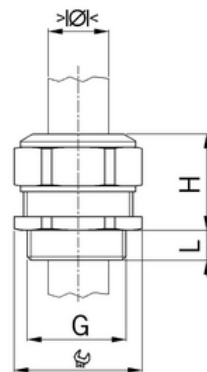

Jmenovitá velikost závitu metrická/PG: **25**

Otvor klíče: **34**

Jakost materiálu: **PA (polyamid)**

Stupeň ochrany krytí (IP): **IP68**

Barva: **Světle šedá**

K nacvaknutí do otvoru: **Ne**

Vícenásobná těsnicí vložka: **Ne**

Odlehčení tahu: **Ano**

Dělitelné šroubení: **Ne**

Provedení testované proti explozi: **Ne**

Provedení EMC: **Ne**

Příslušenství