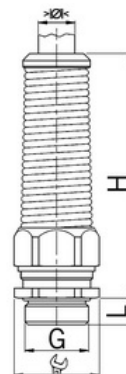

Kabelová vývodka Progress, mosazná, s ochranou proti zlomení kabelu, závit M20

Objednací kód: AG-1060.20.52.110

Typ závitu: **Metrický**

Délka závitu (mm): **6**

Materiál: **Kov**

Povrch: **Poniklovaná**

Sklolaminát: **Ne**

Odolné proti úderu: **Ano**

S pojistnou maticí: **Ne**

Provedení: **Přímé**

Šroubení plochého kabelu: **Ne**

Typ těsnění: **Těsnící kroužek**

Rozsah provozní teploty: **-40**

Pro armované kabely: **Ne**

Stíněné: **Ne**

Jmenovitá velikost závitu metrická/PG: **20**

Otvor klíče: **24**

Jakost materiálu: **Mosaz**

Bez halogenů: **Ano**

Stupeň ochrany krytí (IP): **IP68**

Barva:

K nacvaknutí do otvoru: **Ne**

Vícenásobná těsnící vložka: **Ne**

Odlehčení tahu: **Ano**

Dělitelné šroubení: **Ne**

Provedení testované proti explozi: **Ne**

Provedení EMC: **Ne**

Příslušenství