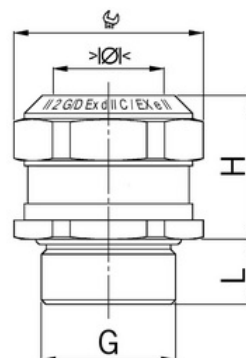

## Kabelová vývodka, Ex e II, mosazná, závit M25

Objednací kód: AG-EX1126.25.150

Typ závitu: **Metrický**  
Délka závitu (mm): **12**  
Materiál: **Kov**  
Povrch: **Poniklovaná**  
Sklolaminát: **Ne**  
Odolné proti úderu: **Ano**  
S pojistnou maticí: **Ne**  
Provedení: **Přímé**  
Šroubení plochého kabelu: **Ne**  
Typ těsnění: **Těsnící kroužek**  
Rozsah provozní teploty: **-60**  
Pro armované kabely: **Ne**  
Stíněné: **Ne**

Jmenovitá velikost závitu metrická/PG: **25**  
Otvor klíče: **32**  
Jakost materiálu: **Mosaz**  
Bez halogenů: **Ne**  
Stupeň ochrany krytí (IP): **IP68**  
Barva:  
K nacvaknutí do otvoru: **Ne**  
Vícenásobná těsnící vložka: **Ne**  
Odlehčení tahu: **Ano**  
Dělitelné šroubení: **Ne**  
Provedení testované proti explozi: **Ne**  
Provedení EMC: **Ne**