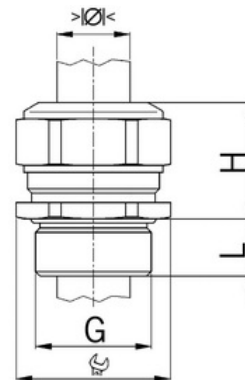

Kabelová vývodka Progress, mosazná, dlouhý závit M75, krátké těsnění

Objednací kód: AG-1100.75.560

Typ závitu: **Metrický**
Délka závitu (mm): **15**
Materiál: **Kov**
Povrch: **Poniklovaná**
Sklolaminát: **Ne**
Odolné proti úderu: **Ano**
S pojistnou maticí: **Ne**
Provedení: **Přímé**
Šroubení plochého kabelu: **Ne**
Typ těsnění: **Těsnící kroužek**
Rozsah provozní teploty: **-40**
Pro armované kabely: **Ne**
Stíněné: **Ne**

Jmenovitá velikost závitu metrická/PG: **75**
Otvor klíče: **80**
Jakost materiálu: **Mosaz**
Bez halogenů: **Ano**
Stupeň ochrany krytí (IP): **IP68**
Barva:
K nacvaknutí do otvoru: **Ne**
Vícenásobná těsnící vložka: **Ne**
Odlehčení tahu: **Ano**
Dělitelné šroubení: **Ne**
Provedení testované proti explozi: **Ne**
Provedení EMC: **Ne**