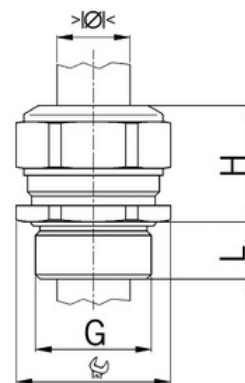

S pojistnou maticí: **Ne**

Provedení: **Přímé**

Šroubení plochého kabelu: **Ne**

Typ těsnění: **Těsnící kroužek**

Rozsah provozní teploty: **-40**

Pro armované kabely: **Ne**

Stíněné: **Ne**

Jmenovitá velikost závitu metrická/PG: **16**

Otvor klíče: **24**

Jakost materiálu: **Mosaz**

Bez halogenů: **Ano**

Stupeň ochrany krytí (IP): **IP68**

Barva:

K nacvaknutí do otvoru: **Ne**

Vícenásobná těsnicí vložka: **Ne**

Odlehčení tahu: **Ano**

Dělitelné šroubení: **Ne**

Provedení testované proti explozi: **Ne**

Provedení EMC: **Ne**

Příslušenství