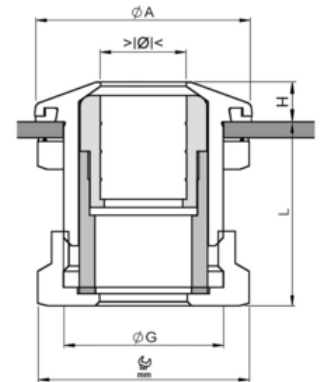

Kabeľová vvodka Progress ultraFLAT, nerezov, A2, zvit M25

Objednac kd: AG-1040.25.96.30.150

Sklolamint: **Ne**
Odoln proti deru: **Ne**
S pojistnou matic: **Ne**
rouben plochho kabelu: **Ne**
Pro armovan kabely: **Ne**
Stnn: **Ne**

Stupe ochrany kryt (IP):
Barva:
K nacvaknut do otvoru: **Ne**
Odlehen tahu: **Ne**
Proveden EMC: **Ne**

Psluenstv