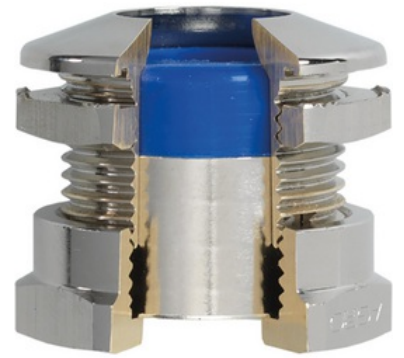

Kabeľová vvodka Progress ultraFLAT, nerezov, A2, zvit M25

Objednac kd: AG-1040.25.96.30.150

Sklolamint: **Ne**
Odoln proti deru: **Ne**
S pojistnou matic: **Ne**
rouben plochho kabelu: **Ne**
Pro armovan kabely: **Ne**
Stnn: **Ne**

Stupe ochrany kryt (IP):
Barva:
K nacvaknut do otvoru: **Ne**
Odlehen tahu: **Ne**
Proveden EMC: **Ne**

Psluenstv