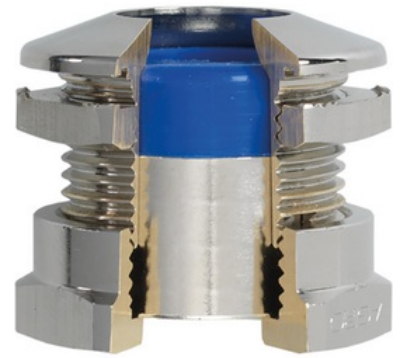

Kabeľová vvodka Progress ultraFLAT, nerezov, A2, zvit M25

Objednac kd: AG-1040.25.96.30.110

Sklolamint: **Ne**
Odoln proti deru: **Ne**
S pojistnou matic: **Ne**
rouben plochho kabelu: **Ne**
Pro armovan kabely: **Ne**
Stnn: **Ne**

Stupe ochrany kryt (IP):
Barva:
K nacvaknut do otvoru: **Ne**
Odlehen tahu: **Ne**
Proveden EMC: **Ne**

Psluenstv