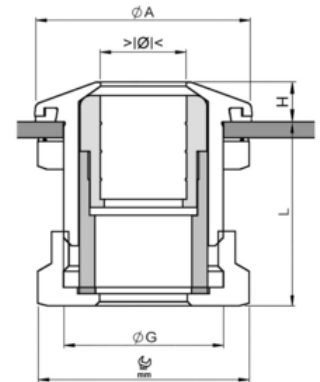

Kabeľová vvodka Progress ultraFLAT, nerezov, A2, zvit M25

Objednac kd: AG-1040.25.96.30.110

Sklolamint: **Ne**
Odoln proti deru: **Ne**
S pojistnou matic: **Ne**
rouben plochho kabelu: **Ne**
Pro armovan kabely: **Ne**
Stnn: **Ne**

Stupe ochrany kryt (IP):
Barva:
K nacvaknut do otvoru: **Ne**
Odlehen tahu: **Ne**
Proveden EMC: **Ne**

Psluenstv